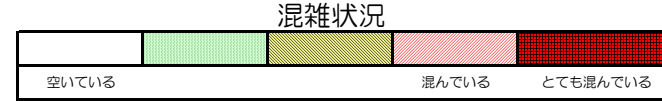

箱崎線（貝塚方面）の混雑状況

混雑状況

■ **令和2年3月30日(月)**のご利用状況をもとに作成しています。

(貝塚方面)	中洲川端 ↵ 呉服町	呉服町 ↵ 千代県庁口	千代県庁口 ↵ 馬出九大病院前	馬出九大病院前 ↵ 箱崎宮前	箱崎宮前 ↵ 箱崎九大前	箱崎九大前 ↵ 貝塚
16:00 - 16:15						
16:15 - 16:30						
16:30 - 16:45						
16:45 - 17:00						
17:00 - 17:15						
17:15 - 17:30						
17:30 - 17:45						
17:45 - 18:00						
18:00 - 18:15						
18:15 - 18:30						
18:30 - 18:45						
18:45 - 19:00						

※上記の混雑状況は、目安です。
 ※同じ時間帯でも列車毎の混雑状況には偏りがあります。

箱崎線（中洲川端方面）の混雑状況

■ **令和2年3月30日(月)**のご利用状況をもとに作成しています。

(中洲川端方面)	貝塚 ↓ 箱崎九大前	箱崎九大前 ↓ 箱崎宮前	箱崎宮前 ↓ 馬出九大病院前	馬出九大病院前 ↓ 千代県庁口	千代県庁口 ↓ 呉服町	呉服町 ↓ 中洲川端
16:00 - 16:15						
16:15 - 16:30						
16:30 - 16:45						
16:45 - 17:00						
17:00 - 17:15						
17:15 - 17:30						
17:30 - 17:45						
17:45 - 18:00						
18:00 - 18:15						
18:15 - 18:30						
18:30 - 18:45						
18:45 - 19:00						