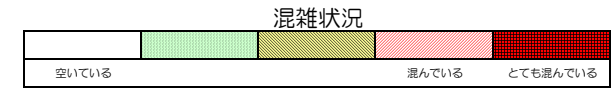

七隈線（天神南方面）の混雑状況

■令和2年3月30日(月)のご利用状況をもとに作成しています。

(天神南方面)	橋本 ↳ 次郎丸	次郎丸 ↳ 賀茂	賀茂 ↳ 野芥	野芥 ↳ 梅林	梅林 ↳ 福大前	福大前 ↳ 七隈	七隈 ↳ 金山	金山 ↳ 茶山	茶山 ↳ 別府	別府 ↳ 六本松	六本松 ↳ 桜坂	桜坂 ↳ 薬院大通	薬院大通 ↳ 薬院	薬院 ↳ 渡辺通	渡辺通 ↳ 天神南
7:00 - 7:15															
7:15 - 7:30															
7:30 - 7:45															
7:45 - 8:00															
8:00 - 8:15															
8:15 - 8:30															
8:30 - 8:45															
8:45 - 9:00															
9:00 - 9:15															
9:15 - 9:30															
9:30 - 9:45															
9:45 - 10:00															

※上記の混雑状況は、目安です。
 ※同じ時間帯でも列車毎の混雑状況には偏りがあります。

七隈線（橋本方面）の混雑状況

■令和2年3月30日(月)のご利用状況をもとに作成しています。

(橋本方面)	天神南 ↳ 渡辺通	渡辺通 ↳ 薬院	薬院 ↳ 薬院大通	薬院大通 ↳ 桜坂	桜坂 ↳ 六本松	六本松 ↳ 別府	別府 ↳ 茶山	茶山 ↳ 金山	金山 ↳ 七隈	七隈 ↳ 福大前	福大前 ↳ 梅林	梅林 ↳ 野芥	野芥 ↳ 賀茂	賀茂 ↳ 次郎丸	次郎丸 ↳ 橋本
7:00 - 7:15															
7:15 - 7:30															
7:30 - 7:45															
7:45 - 8:00															
8:00 - 8:15															
8:15 - 8:30															
8:30 - 8:45															
8:45 - 9:00															
9:00 - 9:15															
9:15 - 9:30															
9:30 - 9:45															
9:45 - 10:00															