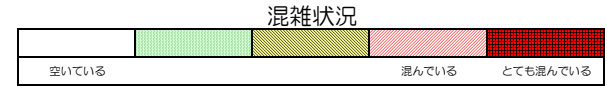

七隈線（天神南方面）の混雑状況

■令和2年3月30日(月)のご利用状況をもとに作成しています。

(天神南方面)	橋本 ↳ 次郎丸	次郎丸 ↳ 賀茂	賀茂 ↳ 野芥	野芥 ↳ 梅林	梅林 ↳ 福大前	福大前 ↳ 七隈	七隈 ↳ 金山	金山 ↳ 茶山	茶山 ↳ 別府	別府 ↳ 六本松	六本松 ↳ 桜坂	桜坂 ↳ 薬院大通	薬院大通 ↳ 薬院	薬院 ↳ 渡辺通	渡辺通 ↳ 天神南
7:00 - 7:15															
7:15 - 7:30															
7:30 - 7:45															
7:45 - 8:00															
8:00 - 8:15															
8:15 - 8:30															
8:30 - 8:45															
8:45 - 9:00															
9:00 - 9:15															
9:15 - 9:30															
9:30 - 9:45															
9:45 - 10:00															

※上記の混雑状況は、目安です。
 ※同じ時間帯でも列車毎の混雑状況には偏りがあります。

七隈線（橋本方面）の混雑状況

■令和2年3月30日(月)のご利用状況をもとに作成しています。

(橋本方面)	天神南 ↳ 渡辺通	渡辺通 ↳ 薬院	薬院 ↳ 薬院大通	薬院大通 ↳ 桜坂	桜坂 ↳ 六本松	六本松 ↳ 別府	別府 ↳ 茶山	茶山 ↳ 金山	金山 ↳ 七隈	七隈 ↳ 福大前	福大前 ↳ 梅林	梅林 ↳ 野芥	野芥 ↳ 賀茂	賀茂 ↳ 次郎丸	次郎丸 ↳ 橋本
7:00 - 7:15															
7:15 - 7:30															
7:30 - 7:45															
7:45 - 8:00															
8:00 - 8:15															
8:15 - 8:30															
8:30 - 8:45															
8:45 - 9:00															
9:00 - 9:15															
9:15 - 9:30															
9:30 - 9:45															
9:45 - 10:00															