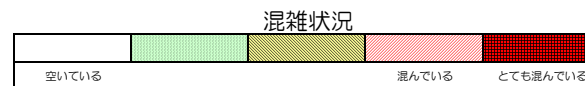

七隈線（天神南方面）の混雑状況

■令和2年3月27日(金)のご利用状況をもとに作成しています。

(天神南方面)	橋本 ↳ 次郎丸	次郎丸 ↳ 賀茂	賀茂 ↳ 野芥	野芥 ↳ 梅林	梅林 ↳ 福大前	福大前 ↳ 七隈	七隈 ↳ 金山	金山 ↳ 茶山	茶山 ↳ 別府	別府 ↳ 六本松	六本松 ↳ 桜坂	桜坂 ↳ 薬院大通	薬院大通 ↳ 薬院	薬院 ↳ 渡辺通	渡辺通 ↳ 天神南
7:00 - 7:15															
7:15 - 7:30															
7:30 - 7:45															
7:45 - 8:00															
8:00 - 8:15															
8:15 - 8:30															
8:30 - 8:45															
8:45 - 9:00															
9:00 - 9:15															
9:15 - 9:30															
9:30 - 9:45															
9:45 - 10:00															

※上記の混雑状況は、目安です。
 ※同じ時間帯でも列車毎の混雑状況には偏りがあります。

七隈線（橋本方面）の混雑状況

■令和2年3月27日(金)のご利用状況をもとに作成しています。

(橋本方面)	天神南 ↳ 渡辺通	渡辺通 ↳ 薬院	薬院 ↳ 薬院大通	薬院大通 ↳ 桜坂	桜坂 ↳ 六本松	六本松 ↳ 別府	別府 ↳ 茶山	茶山 ↳ 金山	金山 ↳ 七隈	七隈 ↳ 福大前	福大前 ↳ 梅林	梅林 ↳ 野芥	野芥 ↳ 賀茂	賀茂 ↳ 次郎丸	次郎丸 ↳ 橋本
7:00 - 7:15															
7:15 - 7:30															
7:30 - 7:45															
7:45 - 8:00															
8:00 - 8:15															
8:15 - 8:30															
8:30 - 8:45															
8:45 - 9:00															
9:00 - 9:15															
9:15 - 9:30															
9:30 - 9:45															
9:45 - 10:00															