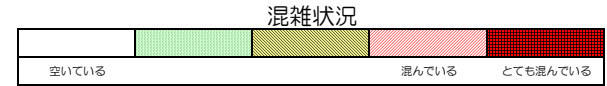

七隈線（天神南方面）の混雑状況

■ **令和2年3月27日(金)**のご利用状況をもとに作成しています。

| (天神南方面) | 橋本 ↳ 次郎丸 | 次郎丸 ↳ 賀茂 | 賀茂 ↳ 野芥 | 野芥 ↳ 梅林 | 梅林 ↳ 福大前 | 福大前 ↳ 七隈 | 七隈 ↳ 金山 | 金山 ↳ 茶山 | 茶山 ↳ 別府 | 別府 ↳ 六本松 | 六本松 ↳ 桜坂 | 桜坂 ↳ 薬院大通 | 薬院大通 ↳ 薬院 | 薬院 ↳ 渡辺通 | 渡辺通 ↳ 天神南 |
|---------------|----------------|----------------|---------------|---------------|----------------|----------------|---------------|---------------|---------------|----------------|----------------|-----------------|-----------------|----------------|-----------------|
| 16:00 - 16:15 | | | | | | | | | | | | | | | |
| 16:15 - 16:30 | | | | | | | | | | | | | | | |
| 16:30 - 16:45 | | | | | | | | | | | | | | | |
| 16:45 - 17:00 | | | | | | | | | | | | | | | |
| 17:00 - 17:15 | | | | | | | | | | | | | | | |
| 17:15 - 17:30 | | | | | | | | | | | | | | | |
| 17:30 - 17:45 | | | | | | | | | | | | | | | |
| 17:45 - 18:00 | | | | | | | | | | | | | | | |
| 18:00 - 18:15 | | | | | | | | | | | | | | | |
| 18:15 - 18:30 | | | | | | | | | | | | | | | |
| 18:30 - 18:45 | | | | | | | | | | | | | | | |
| 18:45 - 19:00 | | | | | | | | | | | | | | | |