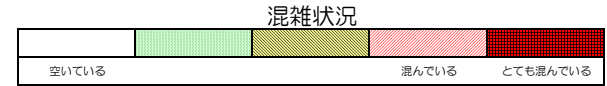

七隈線（天神南方面）の混雑状況

■令和2年3月26日(木)のご利用状況をもとに作成しています。

(天神南方面)	橋本 ↳ 次郎丸	次郎丸 ↳ 賀茂	賀茂 ↳ 野芥	野芥 ↳ 梅林	梅林 ↳ 福大前	福大前 ↳ 七隈	七隈 ↳ 金山	金山 ↳ 茶山	茶山 ↳ 別府	別府 ↳ 六本松	六本松 ↳ 桜坂	桜坂 ↳ 薬院大通	薬院大通 ↳ 薬院	薬院 ↳ 渡辺通	渡辺通 ↳ 天神南
7:00 - 7:15															
7:15 - 7:30															
7:30 - 7:45															
7:45 - 8:00															
8:00 - 8:15															
8:15 - 8:30															
8:30 - 8:45															
8:45 - 9:00															
9:00 - 9:15															
9:15 - 9:30															
9:30 - 9:45															
9:45 - 10:00															

※上記の混雑状況は、目安です。
 ※同じ時間帯でも列車毎の混雑状況には偏りがあります。

七隈線（橋本方面）の混雑状況

■ **令和2年3月26日(木)**のご利用状況をもとに作成しています。

(橋本方面)	天神南 ↵ 渡辺通	渡辺通 ↵ 薬院	薬院 ↵ 薬院大通	薬院大通 ↵ 桜坂	桜坂 ↵ 六本松	六本松 ↵ 別府	別府 ↵ 茶山	茶山 ↵ 金山	金山 ↵ 七隈	七隈 ↵ 福大前	福大前 ↵ 梅林	梅林 ↵ 野芥	野芥 ↵ 賀茂	賀茂 ↵ 次郎丸	次郎丸 ↵ 橋本
7:00 - 7:15															
7:15 - 7:30															
7:30 - 7:45															
7:45 - 8:00															
8:00 - 8:15															
8:15 - 8:30															
8:30 - 8:45															
8:45 - 9:00															
9:00 - 9:15															
9:15 - 9:30															
9:30 - 9:45															
9:45 - 10:00															