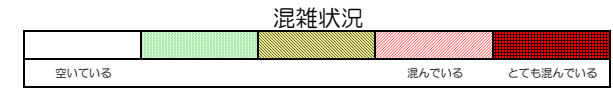

七隈線（天神南方面）の混雑状況

■令和2年3月26日(木)のご利用状況をもとに作成しています。

(天神南方面)	橋本 ↳ 次郎丸	次郎丸 ↳ 賀茂	賀茂 ↳ 野芥	野芥 ↳ 梅林	梅林 ↳ 福大前	福大前 ↳ 七隈	七隈 ↳ 金山	金山 ↳ 茶山	茶山 ↳ 別府	別府 ↳ 六本松	六本松 ↳ 桜坂	桜坂 ↳ 薬院大通	薬院大通 ↳ 薬院	薬院 ↳ 渡辺通	渡辺通 ↳ 天神南
7:00 - 7:15															
7:15 - 7:30															
7:30 - 7:45															
7:45 - 8:00															
8:00 - 8:15															
8:15 - 8:30															
8:30 - 8:45															
8:45 - 9:00															
9:00 - 9:15															
9:15 - 9:30															
9:30 - 9:45															
9:45 - 10:00															

※上記の混雑状況は、目安です。
 ※同じ時間帯でも列車毎の混雑状況には偏りがあります。

七隈線（橋本方面）の混雑状況

■ **令和2年3月26日(木)**のご利用状況をもとに作成しています。

(橋本方面)	天神南 ↵ 渡辺通	渡辺通 ↵ 薬院	薬院 ↵ 薬院大通	薬院大通 ↵ 桜坂	桜坂 ↵ 六本松	六本松 ↵ 別府	別府 ↵ 茶山	茶山 ↵ 金山	金山 ↵ 七隈	七隈 ↵ 福大前	福大前 ↵ 梅林	梅林 ↵ 野芥	野芥 ↵ 賀茂	賀茂 ↵ 次郎丸	次郎丸 ↵ 橋本
7:00 - 7:15															
7:15 - 7:30															
7:30 - 7:45															
7:45 - 8:00															
8:00 - 8:15															
8:15 - 8:30															
8:30 - 8:45															
8:45 - 9:00															
9:00 - 9:15															
9:15 - 9:30															
9:30 - 9:45															
9:45 - 10:00															