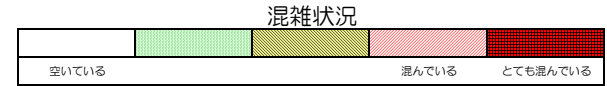

七隈線（天神南方面）の混雑状況

■ **令和2年3月26日(木)**のご利用状況をもとに作成しています。

(天神南方面)	橋本 ↳ 次郎丸	次郎丸 ↳ 賀茂	賀茂 ↳ 野芥	野芥 ↳ 梅林	梅林 ↳ 福大前	福大前 ↳ 七隈	七隈 ↳ 金山	金山 ↳ 茶山	茶山 ↳ 別府	別府 ↳ 六本松	六本松 ↳ 桜坂	桜坂 ↳ 薬院大通	薬院大通 ↳ 薬院	薬院 ↳ 渡辺通	渡辺通 ↳ 天神南
16:00 - 16:15															
16:15 - 16:30															
16:30 - 16:45															
16:45 - 17:00															
17:00 - 17:15															
17:15 - 17:30															
17:30 - 17:45															
17:45 - 18:00															
18:00 - 18:15															
18:15 - 18:30															
18:30 - 18:45															
18:45 - 19:00															

※上記の混雑状況は、目安です。
 ※同じ時間帯でも列車毎の混雑状況には偏りがあります。

七隈線（橋本方面）の混雑状況

■令和2年3月26日(木)のご利用状況をもとに作成しています。

(橋本方面)	天神南 ↳ 渡辺通	渡辺通 ↳ 薬院	薬院 ↳ 薬院大通	薬院大通 ↳ 桜坂	桜坂 ↳ 六本松	六本松 ↳ 別府	別府 ↳ 茶山	茶山 ↳ 金山	金山 ↳ 七隈	七隈 ↳ 福大前	福大前 ↳ 梅林	梅林 ↳ 野芥	野芥 ↳ 賀茂	賀茂 ↳ 次郎丸	次郎丸 ↳ 橋本
16:00 - 16:15															
16:15 - 16:30															
16:30 - 16:45															
16:45 - 17:00															
17:00 - 17:15															
17:15 - 17:30															
17:30 - 17:45															
17:45 - 18:00															
18:00 - 18:15															
18:15 - 18:30															
18:30 - 18:45															
18:45 - 19:00															