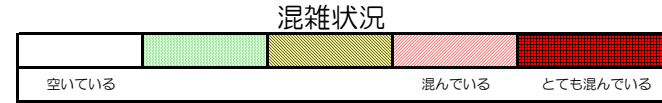

箱崎線（中洲川端方面）の混雑状況

■ **令和2年3月26日(木)**のご利用状況をもとに作成しています。

(中洲川端方面)	貝塚 ↓ 箱崎九大前	箱崎九大前 ↓ 箱崎宮前	箱崎宮前 ↓ 馬出九大病院前	馬出九大病院前 ↓ 千代県庁口	千代県庁口 ↓ 呉服町	呉服町 ↓ 中洲川端
7:00 - 7:15						
7:15 - 7:30						
7:30 - 7:45						
7:45 - 8:00						
8:00 - 8:15						
8:15 - 8:30						
8:30 - 8:45						
8:45 - 9:00						
9:00 - 9:15						
9:15 - 9:30						
9:30 - 9:45						
9:45 - 10:00						