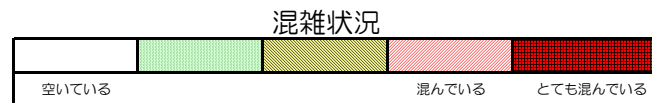

# 箱崎線（貝塚方面）の混雑状況

■ **令和2年3月26日(木)**のご利用状況をもとに作成しています。

(貝塚方面)	中洲川端 ↵ 呉服町	呉服町 ↵ 千代県庁口	千代県庁口 ↵ 馬出九大病院前	馬出九大病院前 ↵ 箱崎宮前	箱崎宮前 ↵ 箱崎九大前	箱崎九大前 ↵ 貝塚
16:00 - 16:15						
16:15 - 16:30						
16:30 - 16:45						
16:45 - 17:00						
17:00 - 17:15						
17:15 - 17:30						
17:30 - 17:45						
17:45 - 18:00						
18:00 - 18:15						
18:15 - 18:30						
18:30 - 18:45						
18:45 - 19:00						