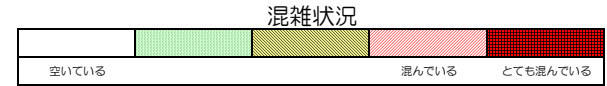

七隈線（橋本方面）の混雑状況

■ **令和2年3月26日(木)**のご利用状況をもとに作成しています。

(橋本方面)	天神南 ↵ 渡辺通	渡辺通 ↵ 薬院	薬院 ↵ 薬院大通	薬院大通 ↵ 桜坂	桜坂 ↵ 六本松	六本松 ↵ 別府	別府 ↵ 茶山	茶山 ↵ 金山	金山 ↵ 七隈	七隈 ↵ 福大前	福大前 ↵ 梅林	梅林 ↵ 野芥	野芥 ↵ 賀茂	賀茂 ↵ 次郎丸	次郎丸 ↵ 橋本
7:00 - 7:15															
7:15 - 7:30															
7:30 - 7:45															
7:45 - 8:00															
8:00 - 8:15															
8:15 - 8:30															
8:30 - 8:45															
8:45 - 9:00															
9:00 - 9:15															
9:15 - 9:30															
9:30 - 9:45															
9:45 - 10:00															