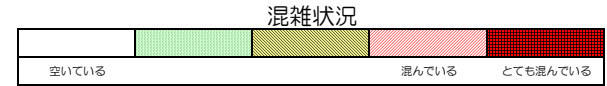

# 七隈線（天神南方面）の混雑状況

■ **令和2年3月26日(木)**のご利用状況をもとに作成しています。

(天神南方面)	橋本 ↳ 次郎丸	次郎丸 ↳ 賀茂	賀茂 ↳ 野芥	野芥 ↳ 梅林	梅林 ↳ 福大前	福大前 ↳ 七隈	七隈 ↳ 金山	金山 ↳ 茶山	茶山 ↳ 別府	別府 ↳ 六本松	六本松 ↳ 桜坂	桜坂 ↳ 薬院大通	薬院大通 ↳ 薬院	薬院 ↳ 渡辺通	渡辺通 ↳ 天神南
16:00 - 16:15															
16:15 - 16:30															
16:30 - 16:45															
16:45 - 17:00															
17:00 - 17:15															
17:15 - 17:30															
17:30 - 17:45															
17:45 - 18:00															
18:00 - 18:15															
18:15 - 18:30															
18:30 - 18:45															
18:45 - 19:00															