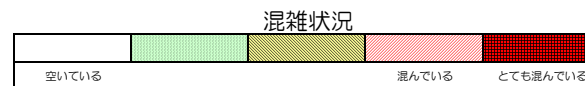

七隈線（天神南方面）の混雑状況

■ **令和2年3月25日(水)**のご利用状況をもとに作成しています。

(天神南方面)	橋本 ↳ 次郎丸	次郎丸 ↳ 賀茂	賀茂 ↳ 野芥	野芥 ↳ 梅林	梅林 ↳ 福大前	福大前 ↳ 七隈	七隈 ↳ 金山	金山 ↳ 茶山	茶山 ↳ 別府	別府 ↳ 六本松	六本松 ↳ 桜坂	桜坂 ↳ 薬院大通	薬院大通 ↳ 薬院	薬院 ↳ 渡辺通	渡辺通 ↳ 天神南
16:00 - 16:15															
16:15 - 16:30															
16:30 - 16:45															
16:45 - 17:00															
17:00 - 17:15															
17:15 - 17:30															
17:30 - 17:45															
17:45 - 18:00															
18:00 - 18:15															
18:15 - 18:30															
18:30 - 18:45															
18:45 - 19:00															

※上記の混雑状況は、目安です。
 ※同じ時間帯でも列車毎の混雑状況には偏りがあります。

七隈線（橋本方面）の混雑状況

■令和2年3月25日(水)のご利用状況をもとに作成しています。

(橋本方面)	天神南 ↳ 渡辺通	渡辺通 ↳ 薬院	薬院 ↳ 薬院大通	薬院大通 ↳ 桜坂	桜坂 ↳ 六本松	六本松 ↳ 別府	別府 ↳ 茶山	茶山 ↳ 金山	金山 ↳ 七隈	七隈 ↳ 福大前	福大前 ↳ 梅林	梅林 ↳ 野芥	野芥 ↳ 賀茂	賀茂 ↳ 次郎丸	次郎丸 ↳ 橋本
16:00 - 16:15															
16:15 - 16:30															
16:30 - 16:45															
16:45 - 17:00															
17:00 - 17:15															
17:15 - 17:30															
17:30 - 17:45															
17:45 - 18:00															
18:00 - 18:15															
18:15 - 18:30															
18:30 - 18:45															
18:45 - 19:00															