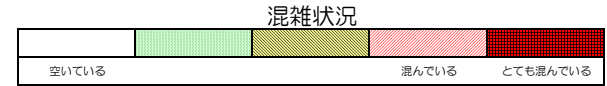

七隈線（天神南方面）の混雑状況

■ **令和2年3月24日(火)**のご利用状況をもとに作成しています。

(天神南方面)	橋本 ↳ 次郎丸	次郎丸 ↳ 賀茂	賀茂 ↳ 野芥	野芥 ↳ 梅林	梅林 ↳ 福大前	福大前 ↳ 七隈	七隈 ↳ 金山	金山 ↳ 茶山	茶山 ↳ 別府	別府 ↳ 六本松	六本松 ↳ 桜坂	桜坂 ↳ 薬院大通	薬院大通 ↳ 薬院	薬院 ↳ 渡辺通	渡辺通 ↳ 天神南
7:00 - 7:15															
7:15 - 7:30															
7:30 - 7:45															
7:45 - 8:00															
8:00 - 8:15															
8:15 - 8:30															
8:30 - 8:45															
8:45 - 9:00															
9:00 - 9:15															
9:15 - 9:30															
9:30 - 9:45															
9:45 - 10:00															

※上記の混雑状況は、目安です。
 ※同じ時間帯でも列車毎の混雑状況には偏りがあります。

七隈線（橋本方面）の混雑状況

■令和2年3月24日(火)のご利用状況をもとに作成しています。

(橋本方面)	天神南 ↳ 渡辺通	渡辺通 ↳ 薬院	薬院 ↳ 薬院大通	薬院大通 ↳ 桜坂	桜坂 ↳ 六本松	六本松 ↳ 別府	別府 ↳ 茶山	茶山 ↳ 金山	金山 ↳ 七隈	七隈 ↳ 福大前	福大前 ↳ 梅林	梅林 ↳ 野芥	野芥 ↳ 賀茂	賀茂 ↳ 次郎丸	次郎丸 ↳ 橋本
7:00 - 7:15															
7:15 - 7:30															
7:30 - 7:45															
7:45 - 8:00															
8:00 - 8:15															
8:15 - 8:30															
8:30 - 8:45															
8:45 - 9:00															
9:00 - 9:15															
9:15 - 9:30															
9:30 - 9:45															
9:45 - 10:00															