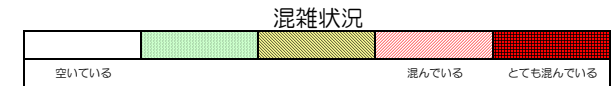

七隈線（天神南方面）の混雑状況

■ **令和2年3月24日(火)**のご利用状況をもとに作成しています。

(天神南方面)	橋本 ↳ 次郎丸	次郎丸 ↳ 賀茂	賀茂 ↳ 野芥	野芥 ↳ 梅林	梅林 ↳ 福大前	福大前 ↳ 七隈	七隈 ↳ 金山	金山 ↳ 茶山	茶山 ↳ 別府	別府 ↳ 六本松	六本松 ↳ 桜坂	桜坂 ↳ 薬院大通	薬院大通 ↳ 薬院	薬院 ↳ 渡辺通	渡辺通 ↳ 天神南
7:00 - 7:15															
7:15 - 7:30															
7:30 - 7:45															
7:45 - 8:00															
8:00 - 8:15															
8:15 - 8:30															
8:30 - 8:45															
8:45 - 9:00															
9:00 - 9:15															
9:15 - 9:30															
9:30 - 9:45															
9:45 - 10:00															

※上記の混雑状況は、目安です。
 ※同じ時間帯でも列車毎の混雑状況には偏りがあります。

七隈線（橋本方面）の混雑状況

■令和2年3月24日(火)のご利用状況をもとに作成しています。

(橋本方面)	天神南 ↳ 渡辺通	渡辺通 ↳ 薬院	薬院 ↳ 薬院大通	薬院大通 ↳ 桜坂	桜坂 ↳ 六本松	六本松 ↳ 別府	別府 ↳ 茶山	茶山 ↳ 金山	金山 ↳ 七隈	七隈 ↳ 福大前	福大前 ↳ 梅林	梅林 ↳ 野芥	野芥 ↳ 賀茂	賀茂 ↳ 次郎丸	次郎丸 ↳ 橋本
7:00 - 7:15															
7:15 - 7:30															
7:30 - 7:45															
7:45 - 8:00															
8:00 - 8:15															
8:15 - 8:30															
8:30 - 8:45															
8:45 - 9:00															
9:00 - 9:15															
9:15 - 9:30															
9:30 - 9:45															
9:45 - 10:00															