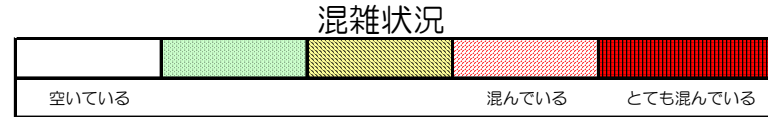

箱崎線（貝塚方面）の混雑状況

■ **令和2年3月23日(月)**のご利用状況をもとに作成しています。

(貝塚方面)	中洲川端 ↓ 呉服町	呉服町 ↓ 千代県庁口	千代県庁口 ↓ 馬出九大病院前	馬出九大病院前 ↓ 箱崎宮前	箱崎宮前 ↓ 箱崎九大前	箱崎九大前 ↓ 貝塚
7:00 - 7:15						
7:15 - 7:30						
7:30 - 7:45						
7:45 - 8:00						
8:00 - 8:15						
8:15 - 8:30						
8:30 - 8:45						
8:45 - 9:00						
9:00 - 9:15						
9:15 - 9:30						
9:30 - 9:45						
9:45 - 10:00						

※上記の混雑状況は、目安です。

※同じ時間帯でも列車毎の混雑状況には偏りがあります。

箱崎線（中洲川端方面）の混雑状況

■ **令和2年3月23日(月)**のご利用状況をもとに作成しています。

(中洲川端方面)	貝塚 ↓ 箱崎九大前	箱崎九大前 ↓ 箱崎宮前	箱崎宮前 ↓ 馬出九大病院前	馬出九大病院前 ↓ 千代県庁口	千代県庁口 ↓ 呉服町	呉服町 ↓ 中洲川端
	7:00 - 7:15					
7:15 - 7:30						
7:30 - 7:45						
7:45 - 8:00						
8:00 - 8:15						
8:15 - 8:30						
8:30 - 8:45						
8:45 - 9:00						
9:00 - 9:15						
9:15 - 9:30						
9:30 - 9:45						
9:45 - 10:00						