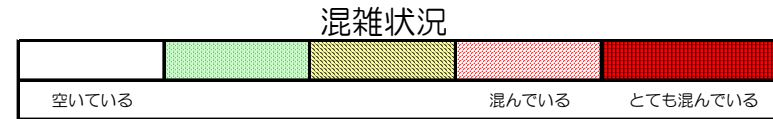

箱崎線（貝塚方面）の混雑状況

■ **令和2年3月23日(月)**のご利用状況をもとに作成しています。

(貝塚方面)	中洲川端 ↓ 呉服町	呉服町 ↓ 千代県庁口	千代県庁口 ↓ 馬出九大病院前	馬出九大病院前 ↓ 箱崎宮前	箱崎宮前 ↓ 箱崎九大前	箱崎九大前 ↓ 貝塚
7:00 - 7:15						
7:15 - 7:30						
7:30 - 7:45						
7:45 - 8:00						
8:00 - 8:15						
8:15 - 8:30						
8:30 - 8:45						
8:45 - 9:00						
9:00 - 9:15						
9:15 - 9:30						
9:30 - 9:45						
9:45 - 10:00						

※上記の混雑状況は、目安です。

※同じ時間帯でも列車毎の混雑状況には偏りがあります。

箱崎線（中洲川端方面）の混雑状況

■ **令和2年3月23日(月)**のご利用状況をもとに作成しています。

(中洲川端方面)	貝塚 ↓ 箱崎九大前	箱崎九大前 ↓ 箱崎宮前	箱崎宮前 ↓ 馬出九大病院前	馬出九大病院前 ↓ 千代県庁口	千代県庁口 ↓ 呉服町	呉服町 ↓ 中洲川端
	7:00 - 7:15					
7:15 - 7:30						
7:30 - 7:45						
7:45 - 8:00						
8:00 - 8:15						
8:15 - 8:30						
8:30 - 8:45						
8:45 - 9:00						
9:00 - 9:15						
9:15 - 9:30						
9:30 - 9:45						
9:45 - 10:00						