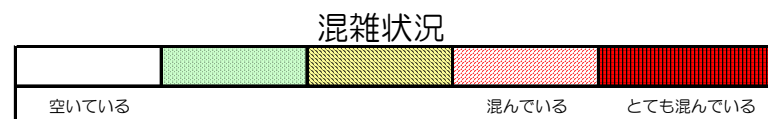

箱崎線（貝塚方面）の混雑状況

■ **令和2年3月23日(月)**のご利用状況をもとに作成しています。

(貝塚方面)	中洲川端 ↓ 呉服町	呉服町 ↓ 千代県庁口	千代県庁口 ↓ 馬出九大病院前	馬出九大病院前 ↓ 箱崎宮前	箱崎宮前 ↓ 箱崎九大前	箱崎九大前 ↓ 貝塚
16:00 - 16:15						
16:15 - 16:30						
16:30 - 16:45						
16:45 - 17:00						
17:00 - 17:15						
17:15 - 17:30						
17:30 - 17:45						
17:45 - 18:00						
18:00 - 18:15						
18:15 - 18:30						
18:30 - 18:45						
18:45 - 19:00						

※上記の混雑状況は、目安です。
 ※同じ時間帯でも列車毎の混雑状況には偏りがあります。

箱崎線（中洲川端方面）の混雑状況

■ **令和2年3月23日(月)**のご利用状況をもとに作成しています。

(中洲川端方面)	貝塚 ↓ 箱崎九大前	箱崎九大前 ↓ 箱崎宮前	箱崎宮前 ↓ 馬出九大病院前	馬出九大病院前 ↓ 千代県庁口	千代県庁口 ↓ 呉服町	呉服町 ↓ 中洲川端
16:00 - 16:15						
16:15 - 16:30						
16:30 - 16:45						
16:45 - 17:00						
17:00 - 17:15						
17:15 - 17:30						
17:30 - 17:45						
17:45 - 18:00						
18:00 - 18:15						
18:15 - 18:30						
18:30 - 18:45						
18:45 - 19:00						