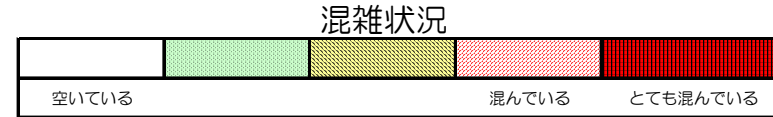

箱崎線（貝塚方面）の混雑状況

■ **令和2年3月23日(月)**のご利用状況をもとに作成しています。

(貝塚方面)	中洲川端 ↓ 呉服町	呉服町 ↓ 千代県庁口	千代県庁口 ↓ 馬出九大病院前	馬出九大病院前 ↓ 箱崎宮前	箱崎宮前 ↓ 箱崎九大前	箱崎九大前 ↓ 貝塚
16:00 - 16:15						
16:15 - 16:30						
16:30 - 16:45						
16:45 - 17:00						
17:00 - 17:15						
17:15 - 17:30						
17:30 - 17:45						
17:45 - 18:00						
18:00 - 18:15						
18:15 - 18:30						
18:30 - 18:45						
18:45 - 19:00						

※上記の混雑状況は、目安です。
 ※同じ時間帯でも列車毎の混雑状況には偏りがあります。

箱崎線（中洲川端方面）の混雑状況

■ **令和2年3月23日(月)**のご利用状況をもとに作成しています。

(中洲川端方面)	貝塚 ↓ 箱崎九大前	箱崎九大前 ↓ 箱崎宮前	箱崎宮前 ↓ 馬出九大病院前	馬出九大病院前 ↓ 千代県庁口	千代県庁口 ↓ 呉服町	呉服町 ↓ 中洲川端
16:00 - 16:15						
16:15 - 16:30						
16:30 - 16:45						
16:45 - 17:00						
17:00 - 17:15						
17:15 - 17:30						
17:30 - 17:45						
17:45 - 18:00						
18:00 - 18:15						
18:15 - 18:30						
18:30 - 18:45						
18:45 - 19:00						