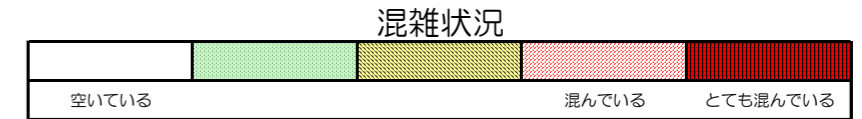

# 七隈線（天神南方面）の混雑状況

■ **令和2年3月23日(月)**のご利用状況をもとに作成しています。

(天神南方面)	橋本 ↵ 次郎丸	次郎丸 ↵ 賀茂	賀茂 ↵ 野芥	野芥 ↵ 梅林	梅林 ↵ 福大前	福大前 ↵ 七隈	七隈 ↵ 金山	金山 ↵ 茶山	茶山 ↵ 別府	別府 ↵ 六本松	六本松 ↵ 桜坂	桜坂 ↵ 薬院大通	薬院大通 ↵ 薬院	薬院 ↵ 渡辺通	渡辺通 ↵ 天神南
7:00 - 7:15															
7:15 - 7:30															
7:30 - 7:45															
7:45 - 8:00															
8:00 - 8:15															
8:15 - 8:30															
8:30 - 8:45															
8:45 - 9:00															
9:00 - 9:15															
9:15 - 9:30															
9:30 - 9:45															
9:45 - 10:00															

※上記の混雑状況は、目安です。  
 ※同じ時間帯でも列車毎の混雑状況には偏りがあります。