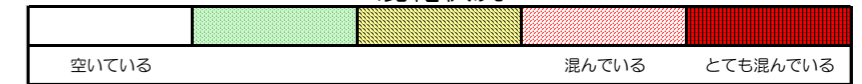

七隈線（橋本方面）の混雑状況

■ **令和2年3月23日(月)**のご利用状況をもとに作成しています。

混雑状況

(橋本方面)	天神南 ↕ 渡辺通	渡辺通 ↕ 薬院	薬院 ↕ 薬院大通	薬院大通 ↕ 桜坂	桜坂 ↕ 六本松	六本松 ↕ 別府	別府 ↕ 茶山	茶山 ↕ 金山	金山 ↕ 七隈	七隈 ↕ 福大前	福大前 ↕ 梅林	梅林 ↕ 野芥	野芥 ↕ 賀茂	賀茂 ↕ 次郎丸	次郎丸 ↕ 橋本
7:00 - 7:15															
7:15 - 7:30															
7:30 - 7:45															
7:45 - 8:00															
8:00 - 8:15															
8:15 - 8:30															
8:30 - 8:45															
8:45 - 9:00															
9:00 - 9:15															
9:15 - 9:30															
9:30 - 9:45															
9:45 - 10:00															

※上記の混雑状況は、目安です。

※同じ時間帯でも列車毎の混雑状況には偏りがあります。