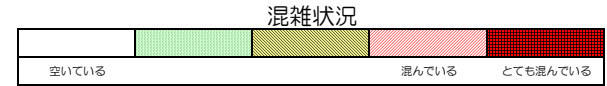

七隈線（天神南方面）の混雑状況

■令和2年3月18日(水)のご利用状況をもとに作成しています。

(天神南方面)	橋本 ↳ 次郎丸	次郎丸 ↳ 賀茂	賀茂 ↳ 野芥	野芥 ↳ 梅林	梅林 ↳ 福大前	福大前 ↳ 七隈	七隈 ↳ 金山	金山 ↳ 茶山	茶山 ↳ 別府	別府 ↳ 六本松	六本松 ↳ 桜坂	桜坂 ↳ 薬院大通	薬院大通 ↳ 薬院	薬院 ↳ 渡辺通	渡辺通 ↳ 天神南
16:00 - 16:15															
16:15 - 16:30															
16:30 - 16:45															
16:45 - 17:00															
17:00 - 17:15															
17:15 - 17:30															
17:30 - 17:45															
17:45 - 18:00															
18:00 - 18:15															
18:15 - 18:30															
18:30 - 18:45															
18:45 - 19:00															

※上記の混雑状況は、目安です。
 ※同じ時間帯でも列車毎の混雑状況には偏りがあります。

七隈線（橋本方面）の混雑状況

■令和2年3月18日(水)のご利用状況をもとに作成しています。

(橋本方面)	天神南	渡辺通	薬院	薬院大通	桜坂	六本松	別府	茶山	金山	七隈	福大前	梅林	野芥	賀茂	次郎丸
	渡辺通	薬院	薬院大通	桜坂	六本松	別府	茶山	金山	七隈	福大前	梅林	野芥	賀茂	次郎丸	橋本
16:00 - 16:15															
16:15 - 16:30															
16:30 - 16:45															
16:45 - 17:00															
17:00 - 17:15															
17:15 - 17:30															
17:30 - 17:45															
17:45 - 18:00															
18:00 - 18:15															
18:15 - 18:30															
18:30 - 18:45															
18:45 - 19:00															