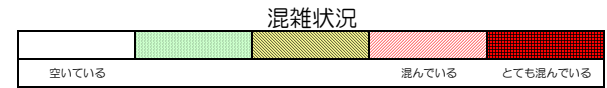

七隈線（天神南方面）の混雑状況

■令和2年3月18日(水)のご利用状況をもとに作成しています。

(天神南方面)	橋本 ↳ 次郎丸	次郎丸 ↳ 賀茂	賀茂 ↳ 野芥	野芥 ↳ 梅林	梅林 ↳ 福大前	福大前 ↳ 七隈	七隈 ↳ 金山	金山 ↳ 茶山	茶山 ↳ 別府	別府 ↳ 六本松	六本松 ↳ 桜坂	桜坂 ↳ 薬院大通	薬院大通 ↳ 薬院	薬院 ↳ 渡辺通	渡辺通 ↳ 天神南
16:00 - 16:15															
16:15 - 16:30															
16:30 - 16:45															
16:45 - 17:00															
17:00 - 17:15															
17:15 - 17:30															
17:30 - 17:45															
17:45 - 18:00															
18:00 - 18:15															
18:15 - 18:30															
18:30 - 18:45															
18:45 - 19:00															

※上記の混雑状況は、目安です。
 ※同じ時間帯でも列車毎の混雑状況には偏りがあります。

七隈線（橋本方面）の混雑状況

■令和2年3月18日(水)のご利用状況をもとに作成しています。

(橋本方面)	天神南	渡辺通	薬院	薬院大通	桜坂	六本松	別府	茶山	金山	七隈	福大前	梅林	野芥	賀茂	次郎丸
	渡辺通	薬院	薬院大通	桜坂	六本松	別府	茶山	金山	七隈	福大前	梅林	野芥	賀茂	次郎丸	橋本
16:00 - 16:15															
16:15 - 16:30															
16:30 - 16:45															
16:45 - 17:00															
17:00 - 17:15															
17:15 - 17:30															
17:30 - 17:45															
17:45 - 18:00															
18:00 - 18:15															
18:15 - 18:30															
18:30 - 18:45															
18:45 - 19:00															