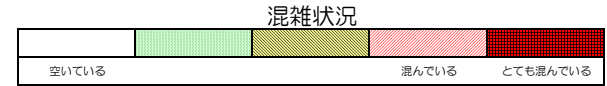

七隈線（橋本方面）の混雑状況

■令和2年3月16日(月)のご利用状況をもとに作成しています。

(橋本方面)	天神南 ↳ 渡辺通	渡辺通 ↳ 薬院	薬院 ↳ 薬院大通	薬院大通 ↳ 桜坂	桜坂 ↳ 六本松	六本松 ↳ 別府	別府 ↳ 茶山	茶山 ↳ 金山	金山 ↳ 七隈	七隈 ↳ 福大前	福大前 ↳ 梅林	梅林 ↳ 野芥	野芥 ↳ 賀茂	賀茂 ↳ 次郎丸	次郎丸 ↳ 橋本
7:00 - 7:15															
7:15 - 7:30															
7:30 - 7:45															
7:45 - 8:00															
8:00 - 8:15															
8:15 - 8:30															
8:30 - 8:45															
8:45 - 9:00															
9:00 - 9:15															
9:15 - 9:30															
9:30 - 9:45															
9:45 - 10:00															

※上記の混雑状況は、目安です。
※同じ時間帯でも列車毎の混雑状況には偏りがあります。