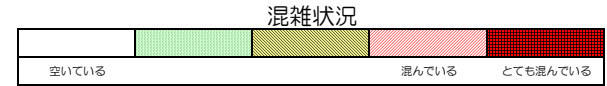

七隈線（天神南方面）の混雑状況

■令和2年3月16日(月)のご利用状況をもとに作成しています。

(天神南方面)	橋本 ↳ 次郎丸	次郎丸 ↳ 賀茂	賀茂 ↳ 野芥	野芥 ↳ 梅林	梅林 ↳ 福大前	福大前 ↳ 七隈	七隈 ↳ 金山	金山 ↳ 茶山	茶山 ↳ 別府	別府 ↳ 六本松	六本松 ↳ 桜坂	桜坂 ↳ 薬院大通	薬院大通 ↳ 薬院	薬院 ↳ 渡辺通	渡辺通 ↳ 天神南
16:00 - 16:15															
16:15 - 16:30															
16:30 - 16:45															
16:45 - 17:00															
17:00 - 17:15															
17:15 - 17:30															
17:30 - 17:45															
17:45 - 18:00															
18:00 - 18:15															
18:15 - 18:30															
18:30 - 18:45															
18:45 - 19:00															

※上記の混雑状況は、目安です。
 ※同じ時間帯でも列車毎の混雑状況には偏りがあります。

七隈線（橋本方面）の混雑状況

■令和2年3月16日(月)のご利用状況をもとに作成しています。

(橋本方面)	天神南 ↵ 渡辺通	渡辺通 ↵ 薬院	薬院 ↵ 薬院大通	薬院大通 ↵ 桜坂	桜坂 ↵ 六本松	六本松 ↵ 別府	別府 ↵ 茶山	茶山 ↵ 金山	金山 ↵ 七隈	七隈 ↵ 福大前	福大前 ↵ 梅林	梅林 ↵ 野芥	野芥 ↵ 賀茂	賀茂 ↵ 次郎丸	次郎丸 ↵ 橋本
16:00 - 16:15															
16:15 - 16:30															
16:30 - 16:45															
16:45 - 17:00															
17:00 - 17:15															
17:15 - 17:30															
17:30 - 17:45															
17:45 - 18:00															
18:00 - 18:15															
18:15 - 18:30															
18:30 - 18:45															
18:45 - 19:00															