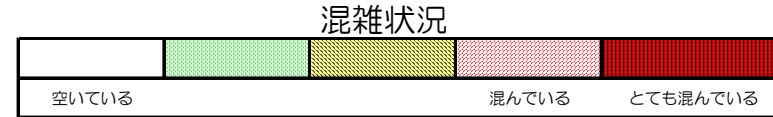

箱崎線（貝塚方面）の混雑状況

■ **令和2年3月13日(金)**のご利用状況をもとに作成しています。

(貝塚方面)	中洲川端 ↓ 呉服町	呉服町 ↓ 千代県庁口	千代県庁口 ↓ 馬出九大病院前	馬出九大病院前 ↓ 箱崎宮前	箱崎宮前 ↓ 箱崎九大前	箱崎九大前 ↓ 貝塚
16:00 - 16:15						
16:15 - 16:30						
16:30 - 16:45						
16:45 - 17:00						
17:00 - 17:15						
17:15 - 17:30						
17:30 - 17:45						
17:45 - 18:00						
18:00 - 18:15						
18:15 - 18:30						
18:30 - 18:45						
18:45 - 19:00						

※上記の混雑状況は、目安です。

※同じ時間帯でも列車毎の混雑状況には偏りがあります。

箱崎線（中洲川端方面）の混雑状況

■ **令和2年3月13日(金)**のご利用状況をもとに作成しています。

(中洲川端方面)	貝塚 ↓ 箱崎九大前	箱崎九大前 ↓ 箱崎宮前	箱崎宮前 ↓ 馬出九大病院前	馬出九大病院前 ↓ 千代県庁口	千代県庁口 ↓ 呉服町	呉服町 ↓ 中洲川端
16:00 - 16:15						
16:15 - 16:30						
16:30 - 16:45						
16:45 - 17:00						
17:00 - 17:15						
17:15 - 17:30						
17:30 - 17:45						
17:45 - 18:00						
18:00 - 18:15						
18:15 - 18:30						
18:30 - 18:45						
18:45 - 19:00						