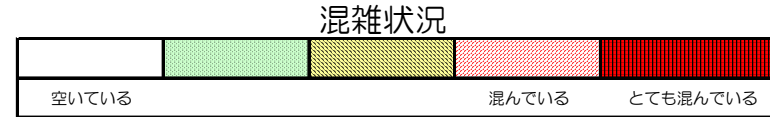

箱崎線（貝塚方面）の混雑状況

■ **令和2年3月13日(金)**のご利用状況をもとに作成しています。

(貝塚方面)	中洲川端 ↓ 呉服町	呉服町 ↓ 千代県庁口	千代県庁口 ↓ 馬出九大病院前	馬出九大病院前 ↓ 箱崎宮前	箱崎宮前 ↓ 箱崎九大前	箱崎九大前 ↓ 貝塚
16:00 - 16:15						
16:15 - 16:30						
16:30 - 16:45						
16:45 - 17:00						
17:00 - 17:15						
17:15 - 17:30						
17:30 - 17:45						
17:45 - 18:00						
18:00 - 18:15						
18:15 - 18:30						
18:30 - 18:45						
18:45 - 19:00						

※上記の混雑状況は、目安です。

※同じ時間帯でも列車毎の混雑状況には偏りがあります。

箱崎線（中洲川端方面）の混雑状況

■ **令和2年3月13日(金)**のご利用状況をもとに作成しています。

(中洲川端方面)	貝塚 ↓ 箱崎九大前	箱崎九大前 ↓ 箱崎宮前	箱崎宮前 ↓ 馬出九大病院前	馬出九大病院前 ↓ 千代県庁口	千代県庁口 ↓ 呉服町	呉服町 ↓ 中洲川端
16:00 - 16:15						
16:15 - 16:30						
16:30 - 16:45						
16:45 - 17:00						
17:00 - 17:15						
17:15 - 17:30						
17:30 - 17:45						
17:45 - 18:00						
18:00 - 18:15						
18:15 - 18:30						
18:30 - 18:45						
18:45 - 19:00						