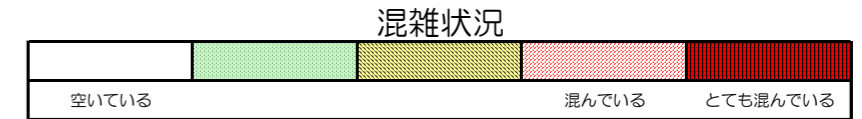

# 七隈線（天神南方面）の混雑状況

■ **令和2年3月13日(金)**のご利用状況をもとに作成しています。

(天神南方面)	橋本 ↵ 次郎丸	次郎丸 ↵ 賀茂	賀茂 ↵ 野芥	野芥 ↵ 梅林	梅林 ↵ 福大前	福大前 ↵ 七隈	七隈 ↵ 金山	金山 ↵ 茶山	茶山 ↵ 別府	別府 ↵ 六本松	六本松 ↵ 桜坂	桜坂 ↵ 薬院大通	薬院大通 ↵ 薬院	薬院 ↵ 渡辺通	渡辺通 ↵ 天神南
7:00 - 7:15															
7:15 - 7:30															
7:30 - 7:45															
7:45 - 8:00															
8:00 - 8:15															
8:15 - 8:30															
8:30 - 8:45															
8:45 - 9:00															
9:00 - 9:15															
9:15 - 9:30															
9:30 - 9:45															
9:45 - 10:00															

※上記の混雑状況は、目安です。  
 ※同じ時間帯でも列車毎の混雑状況には偏りがあります。