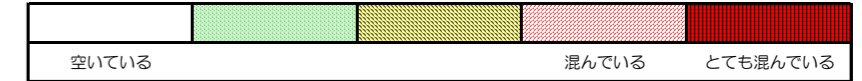

七隈線（橋本方面）の混雑状況

■ **令和2年3月13日(金)**のご利用状況をもとに作成しています。

混雑状況

(橋本方面)	天神南 ↕ 渡辺通	渡辺通 ↕ 薬院	薬院 ↕ 薬院大通	薬院大通 ↕ 桜坂	桜坂 ↕ 六本松	六本松 ↕ 別府	別府 ↕ 茶山	茶山 ↕ 金山	金山 ↕ 七隈	七隈 ↕ 福大前	福大前 ↕ 梅林	梅林 ↕ 野芥	野芥 ↕ 賀茂	賀茂 ↕ 次郎丸	次郎丸 ↕ 橋本
7:00 - 7:15															
7:15 - 7:30															
7:30 - 7:45															
7:45 - 8:00															
8:00 - 8:15															
8:15 - 8:30															
8:30 - 8:45															
8:45 - 9:00															
9:00 - 9:15															
9:15 - 9:30															
9:30 - 9:45															
9:45 - 10:00															

※上記の混雑状況は、目安です。

※同じ時間帯でも列車毎の混雑状況には偏りがあります。