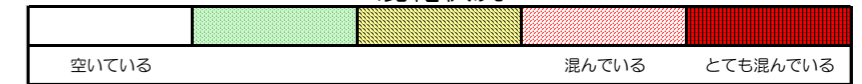

七隈線（天神南方面）の混雑状況

■ **令和2年3月13日(金)**のご利用状況をもとに作成しています。

混雑状況

(天神南方面)	橋本 ↵ 次郎丸	次郎丸 ↵ 賀茂	賀茂 ↵ 野芥	野芥 ↵ 梅林	梅林 ↵ 福大前	福大前 ↵ 七隈	七隈 ↵ 金山	金山 ↵ 茶山	茶山 ↵ 別府	別府 ↵ 六本松	六本松 ↵ 桜坂	桜坂 ↵ 薬院大通	薬院大通 ↵ 薬院	薬院 ↵ 渡辺通	渡辺通 ↵ 天神南
16:00 - 16:15															
16:15 - 16:30															
16:30 - 16:45															
16:45 - 17:00															
17:00 - 17:15															
17:15 - 17:30															
17:30 - 17:45															
17:45 - 18:00															
18:00 - 18:15															
18:15 - 18:30															
18:30 - 18:45															
18:45 - 19:00															

※上記の混雑状況は、目安です。
 ※同じ時間帯でも列車毎の混雑状況には偏りがあります。

七隈線（橋本方面）の混雑状況

■ **令和2年3月13日(金)**のご利用状況をもとに作成しています。

混雑状況

(橋本方面)	天神南 ↕ 渡辺通	渡辺通 ↕ 薬院	薬院 ↕ 薬院大通	薬院大通 ↕ 桜坂	桜坂 ↕ 六本松	六本松 ↕ 別府	別府 ↕ 茶山	茶山 ↕ 金山	金山 ↕ 七隈	七隈 ↕ 福大前	福大前 ↕ 梅林	梅林 ↕ 野芥	野芥 ↕ 賀茂	賀茂 ↕ 次郎丸	次郎丸 ↕ 橋本
16:00 - 16:15															
16:15 - 16:30															
16:30 - 16:45															
16:45 - 17:00															
17:00 - 17:15															
17:15 - 17:30															
17:30 - 17:45															
17:45 - 18:00															
18:00 - 18:15															
18:15 - 18:30															
18:30 - 18:45															
18:45 - 19:00															