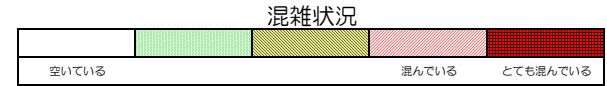

# 七隈線（天神南方面）の混雑状況

■ **令和2年3月12日(木)**のご利用状況をもとに作成しています。

(天神南方面)	橋本 ↳ 次郎丸	次郎丸 ↳ 賀茂	賀茂 ↳ 野芥	野芥 ↳ 梅林	梅林 ↳ 福大前	福大前 ↳ 七隈	七隈 ↳ 金山	金山 ↳ 茶山	茶山 ↳ 別府	別府 ↳ 六本松	六本松 ↳ 桜坂	桜坂 ↳ 薬院大通	薬院大通 ↳ 薬院	薬院 ↳ 渡辺通	渡辺通 ↳ 天神南
16:00 - 16:15															
16:15 - 16:30															
16:30 - 16:45															
16:45 - 17:00															
17:00 - 17:15															
17:15 - 17:30															
17:30 - 17:45															
17:45 - 18:00															
18:00 - 18:15															
18:15 - 18:30															
18:30 - 18:45															
18:45 - 19:00															

※上記の混雑状況は、目安です。  
 ※同じ時間帯でも列車毎の混雑状況には偏りがあります。