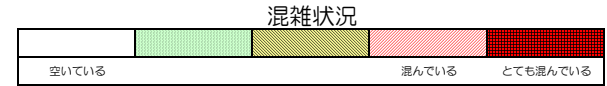

七隈線（天神南方面）の混雑状況

■令和2年3月11日(水)のご利用状況をもとに作成しています。

(天神南方面)	橋本 ↳ 次郎丸	次郎丸 ↳ 賀茂	賀茂 ↳ 野芥	野芥 ↳ 梅林	梅林 ↳ 福大前	福大前 ↳ 七隈	七隈 ↳ 金山	金山 ↳ 茶山	茶山 ↳ 別府	別府 ↳ 六本松	六本松 ↳ 桜坂	桜坂 ↳ 薬院大通	薬院大通 ↳ 薬院	薬院 ↳ 渡辺通	渡辺通 ↳ 天神南
16:00 - 16:15															
16:15 - 16:30															
16:30 - 16:45															
16:45 - 17:00															
17:00 - 17:15															
17:15 - 17:30															
17:30 - 17:45															
17:45 - 18:00															
18:00 - 18:15															
18:15 - 18:30															
18:30 - 18:45															
18:45 - 19:00															

※上記の混雑状況は、目安です。
※同じ時間帯でも列車毎の混雑状況には偏りがあります。

七隈線（橋本方面）の混雑状況

■令和2年3月11日(水)のご利用状況をもとに作成しています。

(橋本方面)	天神南 ↳ 渡辺通	渡辺通 ↳ 薬院	薬院 ↳ 薬院大通	薬院大通 ↳ 桜坂	桜坂 ↳ 六本松	六本松 ↳ 別府	別府 ↳ 茶山	茶山 ↳ 金山	金山 ↳ 七隈	七隈 ↳ 福大前	福大前 ↳ 梅林	梅林 ↳ 野芥	野芥 ↳ 賀茂	賀茂 ↳ 次郎丸	次郎丸 ↳ 橋本
16:00 - 16:15															
16:15 - 16:30															
16:30 - 16:45															
16:45 - 17:00															
17:00 - 17:15															
17:15 - 17:30															
17:30 - 17:45															
17:45 - 18:00															
18:00 - 18:15															
18:15 - 18:30															
18:30 - 18:45															
18:45 - 19:00															