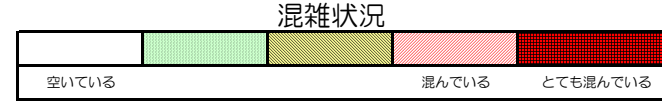

箱崎線（貝塚方面）の混雑状況

■ **令和2年3月10日(火)**のご利用状況をもとに作成しています。

(貝塚方面)	中洲川端 ↵ 呉服町	呉服町 ↵ 千代県庁口	千代県庁口 ↵ 馬出九大病院前	馬出九大病院前 ↵ 箱崎宮前	箱崎宮前 ↵ 箱崎九大前	箱崎九大前 ↵ 貝塚
16:00 - 16:15						
16:15 - 16:30						
16:30 - 16:45						
16:45 - 17:00						
17:00 - 17:15						
17:15 - 17:30						
17:30 - 17:45						
17:45 - 18:00						
18:00 - 18:15						
18:15 - 18:30						
18:30 - 18:45						
18:45 - 19:00						

※上記の混雑状況は、目安です。

※同じ時間帯でも列車毎の混雑状況には偏りがあります。

箱崎線（中洲川端方面）の混雑状況

■ **令和2年3月10日(火)**のご利用状況をもとに作成しています。

(中洲川端方面)	貝塚 ↵ 箱崎九大前	箱崎九大前 ↵ 箱崎宮前	箱崎宮前 ↵ 馬出九大病院前	馬出九大病院前 ↵ 千代県庁口	千代県庁口 ↵ 呉服町	呉服町 ↵ 中洲川端
16:00 - 16:15						
16:15 - 16:30						
16:30 - 16:45						
16:45 - 17:00						
17:00 - 17:15						
17:15 - 17:30						
17:30 - 17:45						
17:45 - 18:00						
18:00 - 18:15						
18:15 - 18:30						
18:30 - 18:45						
18:45 - 19:00						