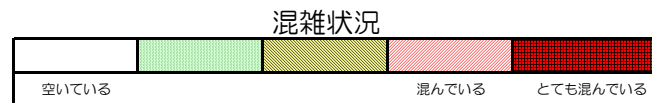

箱崎線（貝塚方面）の混雑状況

■ **令和2年3月10日(火)**のご利用状況をもとに作成しています。

(貝塚方面)	中洲川端 ↵ 呉服町	呉服町 ↵ 千代県庁口	千代県庁口 ↵ 馬出九大病院前	馬出九大病院前 ↵ 箱崎宮前	箱崎宮前 ↵ 箱崎九大前	箱崎九大前 ↵ 貝塚
16:00 - 16:15						
16:15 - 16:30						
16:30 - 16:45						
16:45 - 17:00						
17:00 - 17:15						
17:15 - 17:30						
17:30 - 17:45						
17:45 - 18:00						
18:00 - 18:15						
18:15 - 18:30						
18:30 - 18:45						
18:45 - 19:00						

※上記の混雑状況は、目安です。

※同じ時間帯でも列車毎の混雑状況には偏りがあります。

箱崎線（中洲川端方面）の混雑状況

■ **令和2年3月10日(火)**のご利用状況をもとに作成しています。

(中洲川端方面)	貝塚 ↵ 箱崎九大前	箱崎九大前 ↵ 箱崎宮前	箱崎宮前 ↵ 馬出九大病院前	馬出九大病院前 ↵ 千代県庁口	千代県庁口 ↵ 呉服町	呉服町 ↵ 中洲川端
16:00 - 16:15						
16:15 - 16:30						
16:30 - 16:45						
16:45 - 17:00						
17:00 - 17:15						
17:15 - 17:30						
17:30 - 17:45						
17:45 - 18:00						
18:00 - 18:15						
18:15 - 18:30						
18:30 - 18:45						
18:45 - 19:00						