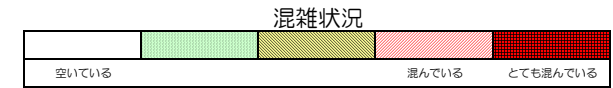

七隈線（天神南方面）の混雑状況

■令和2年3月10日(火)のご利用状況をもとに作成しています。

(天神南方面)	橋本 ↳ 次郎丸	次郎丸 ↳ 賀茂	賀茂 ↳ 野芥	野芥 ↳ 梅林	梅林 ↳ 福大前	福大前 ↳ 七隈	七隈 ↳ 金山	金山 ↳ 茶山	茶山 ↳ 別府	別府 ↳ 六本松	六本松 ↳ 桜坂	桜坂 ↳ 薬院大通	薬院大通 ↳ 薬院	薬院 ↳ 渡辺通	渡辺通 ↳ 天神南
16:00 - 16:15															
16:15 - 16:30															
16:30 - 16:45															
16:45 - 17:00															
17:00 - 17:15															
17:15 - 17:30															
17:30 - 17:45															
17:45 - 18:00															
18:00 - 18:15															
18:15 - 18:30															
18:30 - 18:45															
18:45 - 19:00															

※上記の混雑状況は、目安です。
※同じ時間帯でも列車毎の混雑状況には偏りがあります。

七隈線（橋本方面）の混雑状況

■令和2年3月10日(火)のご利用状況をもとに作成しています。

(橋本方面)	天神南 ↳ 渡辺通	渡辺通 ↳ 薬院	薬院 ↳ 薬院大通	薬院大通 ↳ 桜坂	桜坂 ↳ 六本松	六本松 ↳ 別府	別府 ↳ 茶山	茶山 ↳ 金山	金山 ↳ 七隈	七隈 ↳ 福大前	福大前 ↳ 梅林	梅林 ↳ 野芥	野芥 ↳ 賀茂	賀茂 ↳ 次郎丸	次郎丸 ↳ 橋本
16:00 - 16:15															
16:15 - 16:30															
16:30 - 16:45															
16:45 - 17:00															
17:00 - 17:15															
17:15 - 17:30															
17:30 - 17:45															
17:45 - 18:00															
18:00 - 18:15															
18:15 - 18:30															
18:30 - 18:45															
18:45 - 19:00															