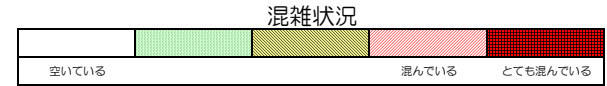

七隈線（天神南方面）の混雑状況

■令和2年3月10日(火)のご利用状況をもとに作成しています。

(天神南方面)	橋本 ↳ 次郎丸	次郎丸 ↳ 賀茂	賀茂 ↳ 野芥	野芥 ↳ 梅林	梅林 ↳ 福大前	福大前 ↳ 七隈	七隈 ↳ 金山	金山 ↳ 茶山	茶山 ↳ 別府	別府 ↳ 六本松	六本松 ↳ 桜坂	桜坂 ↳ 薬院大通	薬院大通 ↳ 薬院	薬院 ↳ 渡辺通	渡辺通 ↳ 天神南
16:00 - 16:15															
16:15 - 16:30															
16:30 - 16:45															
16:45 - 17:00															
17:00 - 17:15															
17:15 - 17:30															
17:30 - 17:45															
17:45 - 18:00															
18:00 - 18:15															
18:15 - 18:30															
18:30 - 18:45															
18:45 - 19:00															

※上記の混雑状況は、目安です。
※同じ時間帯でも列車毎の混雑状況には偏りがあります。

七隈線（橋本方面）の混雑状況

■令和2年3月10日(火)のご利用状況をもとに作成しています。

(橋本方面)	天神南 ↳ 渡辺通	渡辺通 ↳ 薬院	薬院 ↳ 薬院大通	薬院大通 ↳ 桜坂	桜坂 ↳ 六本松	六本松 ↳ 別府	別府 ↳ 茶山	茶山 ↳ 金山	金山 ↳ 七隈	七隈 ↳ 福大前	福大前 ↳ 梅林	梅林 ↳ 野芥	野芥 ↳ 賀茂	賀茂 ↳ 次郎丸	次郎丸 ↳ 橋本
16:00 - 16:15															
16:15 - 16:30															
16:30 - 16:45															
16:45 - 17:00															
17:00 - 17:15															
17:15 - 17:30															
17:30 - 17:45															
17:45 - 18:00															
18:00 - 18:15															
18:15 - 18:30															
18:30 - 18:45															
18:45 - 19:00															