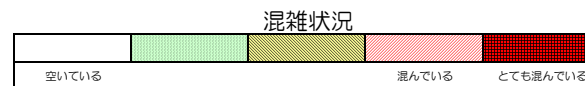

# 七隈線（天神南方面）の混雑状況

■ **令和2年3月9日(月)**のご利用状況をもとに作成しています。

(天神南方面)	橋本 ↳ 次郎丸	次郎丸 ↳ 賀茂	賀茂 ↳ 野芥	野芥 ↳ 梅林	梅林 ↳ 福大前	福大前 ↳ 七隈	七隈 ↳ 金山	金山 ↳ 茶山	茶山 ↳ 別府	別府 ↳ 六本松	六本松 ↳ 桜坂	桜坂 ↳ 薬院大通	薬院大通 ↳ 薬院	薬院 ↳ 渡辺通	渡辺通 ↳ 天神南
16:00 - 16:15															
16:15 - 16:30															
16:30 - 16:45															
16:45 - 17:00															
17:00 - 17:15															
17:15 - 17:30															
17:30 - 17:45															
17:45 - 18:00															
18:00 - 18:15															
18:15 - 18:30															
18:30 - 18:45															
18:45 - 19:00															

※上記の混雑状況は、目安です。

※同じ時間帯でも列車毎の混雑状況には偏りがあります。