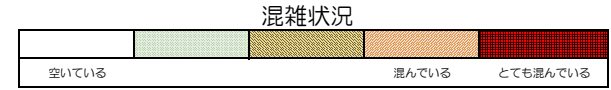

七隈線（橋本方面）の混雑状況

■ **令和2年3月6日(金)**のご利用状況をもとに作成しています。

(橋本方面)	天神南 ↕ 渡辺通	渡辺通 ↕ 薬院	薬院 ↕ 薬院大通	薬院大通 ↕ 桜坂	桜坂 ↕ 六本松	六本松 ↕ 別府	別府 ↕ 茶山	茶山 ↕ 金山	金山 ↕ 七隈	七隈 ↕ 福大前	福大前 ↕ 梅林	梅林 ↕ 野芥	野芥 ↕ 賀茂	賀茂 ↕ 次郎丸	次郎丸 ↕ 橋本
7:00 - 7:15															
7:15 - 7:30															
7:30 - 7:45															
7:45 - 8:00															
8:00 - 8:15															
8:15 - 8:30															
8:30 - 8:45															
8:45 - 9:00															
9:00 - 9:15															
9:15 - 9:30															
9:30 - 9:45															
9:45 - 10:00															

※上記の混雑状況は、目安です。
※同じ時間帯でも列車毎の混雑状況には偏りがあります。