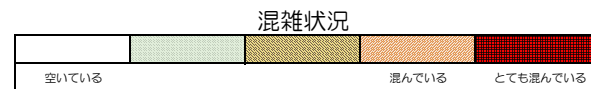

# 七隈線（天神南方面）の混雑状況

■ **令和2年3月6日(金)**のご利用状況をもとに作成しています。

(天神南方面)	橋本 ↵ 次郎丸	次郎丸 ↵ 賀茂	賀茂 ↵ 野芥	野芥 ↵ 梅林	梅林 ↵ 福大前	福大前 ↵ 七隈	七隈 ↵ 金山	金山 ↵ 茶山	茶山 ↵ 別府	別府 ↵ 六本松	六本松 ↵ 桜坂	桜坂 ↵ 薬院大通	薬院大通 ↵ 薬院	薬院 ↵ 渡辺通	渡辺通 ↵ 天神南
7:00 - 7:15															
7:15 - 7:30															
7:30 - 7:45															
7:45 - 8:00															
8:00 - 8:15															
8:15 - 8:30															
8:30 - 8:45															
8:45 - 9:00															
9:00 - 9:15															
9:15 - 9:30															
9:30 - 9:45															
9:45 - 10:00															

※上記の混雑状況は、目安です。  
 ※同じ時間帯でも列車毎の混雑状況には偏りがあります。