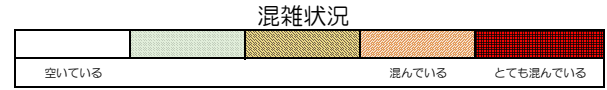

七隈線（橋本方面）の混雑状況

■ **令和2年3月6日(金)**のご利用状況をもとに作成しています。

(橋本方面)	天神南 ↕ 渡辺通	渡辺通 ↕ 薬院	薬院 ↕ 薬院大通	薬院大通 ↕ 桜坂	桜坂 ↕ 六本松	六本松 ↕ 別府	別府 ↕ 茶山	茶山 ↕ 金山	金山 ↕ 七隈	七隈 ↕ 福大前	福大前 ↕ 梅林	梅林 ↕ 野芥	野芥 ↕ 賀茂	賀茂 ↕ 次郎丸	次郎丸 ↕ 橋本
16:00 - 16:15															
16:15 - 16:30															
16:30 - 16:45															
16:45 - 17:00															
17:00 - 17:15															
17:15 - 17:30															
17:30 - 17:45															
17:45 - 18:00															
18:00 - 18:15															
18:15 - 18:30															
18:30 - 18:45															
18:45 - 19:00															

※上記の混雑状況は、目安です。
※同じ時間帯でも列車毎の混雑状況には偏りがあります。