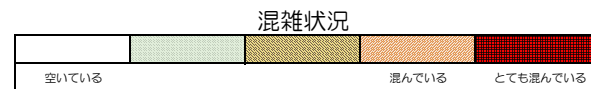

七隈線（天神南方面）の混雑状況

■ **令和2年3月5日**のご利用状況をもとに作成しています。

(天神南方面)	橋本 ↳ 次郎丸	次郎丸 ↳ 賀茂	賀茂 ↳ 野芥	野芥 ↳ 梅林	梅林 ↳ 福大前	福大前 ↳ 七隈	七隈 ↳ 金山	金山 ↳ 茶山	茶山 ↳ 別府	別府 ↳ 六本松	六本松 ↳ 桜坂	桜坂 ↳ 薬院大通	薬院大通 ↳ 薬院	薬院 ↳ 渡辺通	渡辺通 ↳ 天神南
7:00 - 7:15															
7:15 - 7:30															
7:30 - 7:45															
7:45 - 8:00															
8:00 - 8:15															
8:15 - 8:30															
8:30 - 8:45															
8:45 - 9:00															
9:00 - 9:15															
9:15 - 9:30															
9:30 - 9:45															
9:45 - 10:00															

※上記の混雑状況は、目安です。
※同じ時間帯でも列車毎の混雑状況には偏りがあります。

七隈線（橋本方面）の混雑状況

■ **令和2年3月5日**のご利用状況をもとに作成しています。

(橋本方面)	天神南 ↕ 渡辺通	渡辺通 ↕ 薬院	薬院 ↕ 薬院大通	薬院大通 ↕ 桜坂	桜坂 ↕ 六本松	六本松 ↕ 別府	別府 ↕ 茶山	茶山 ↕ 金山	金山 ↕ 七隈	七隈 ↕ 福大前	福大前 ↕ 梅林	梅林 ↕ 野芥	野芥 ↕ 賀茂	賀茂 ↕ 次郎丸	次郎丸 ↕ 橋本
7:00 - 7:15															
7:15 - 7:30															
7:30 - 7:45															
7:45 - 8:00															
8:00 - 8:15															
8:15 - 8:30															
8:30 - 8:45															
8:45 - 9:00															
9:00 - 9:15															
9:15 - 9:30															
9:30 - 9:45															
9:45 - 10:00															