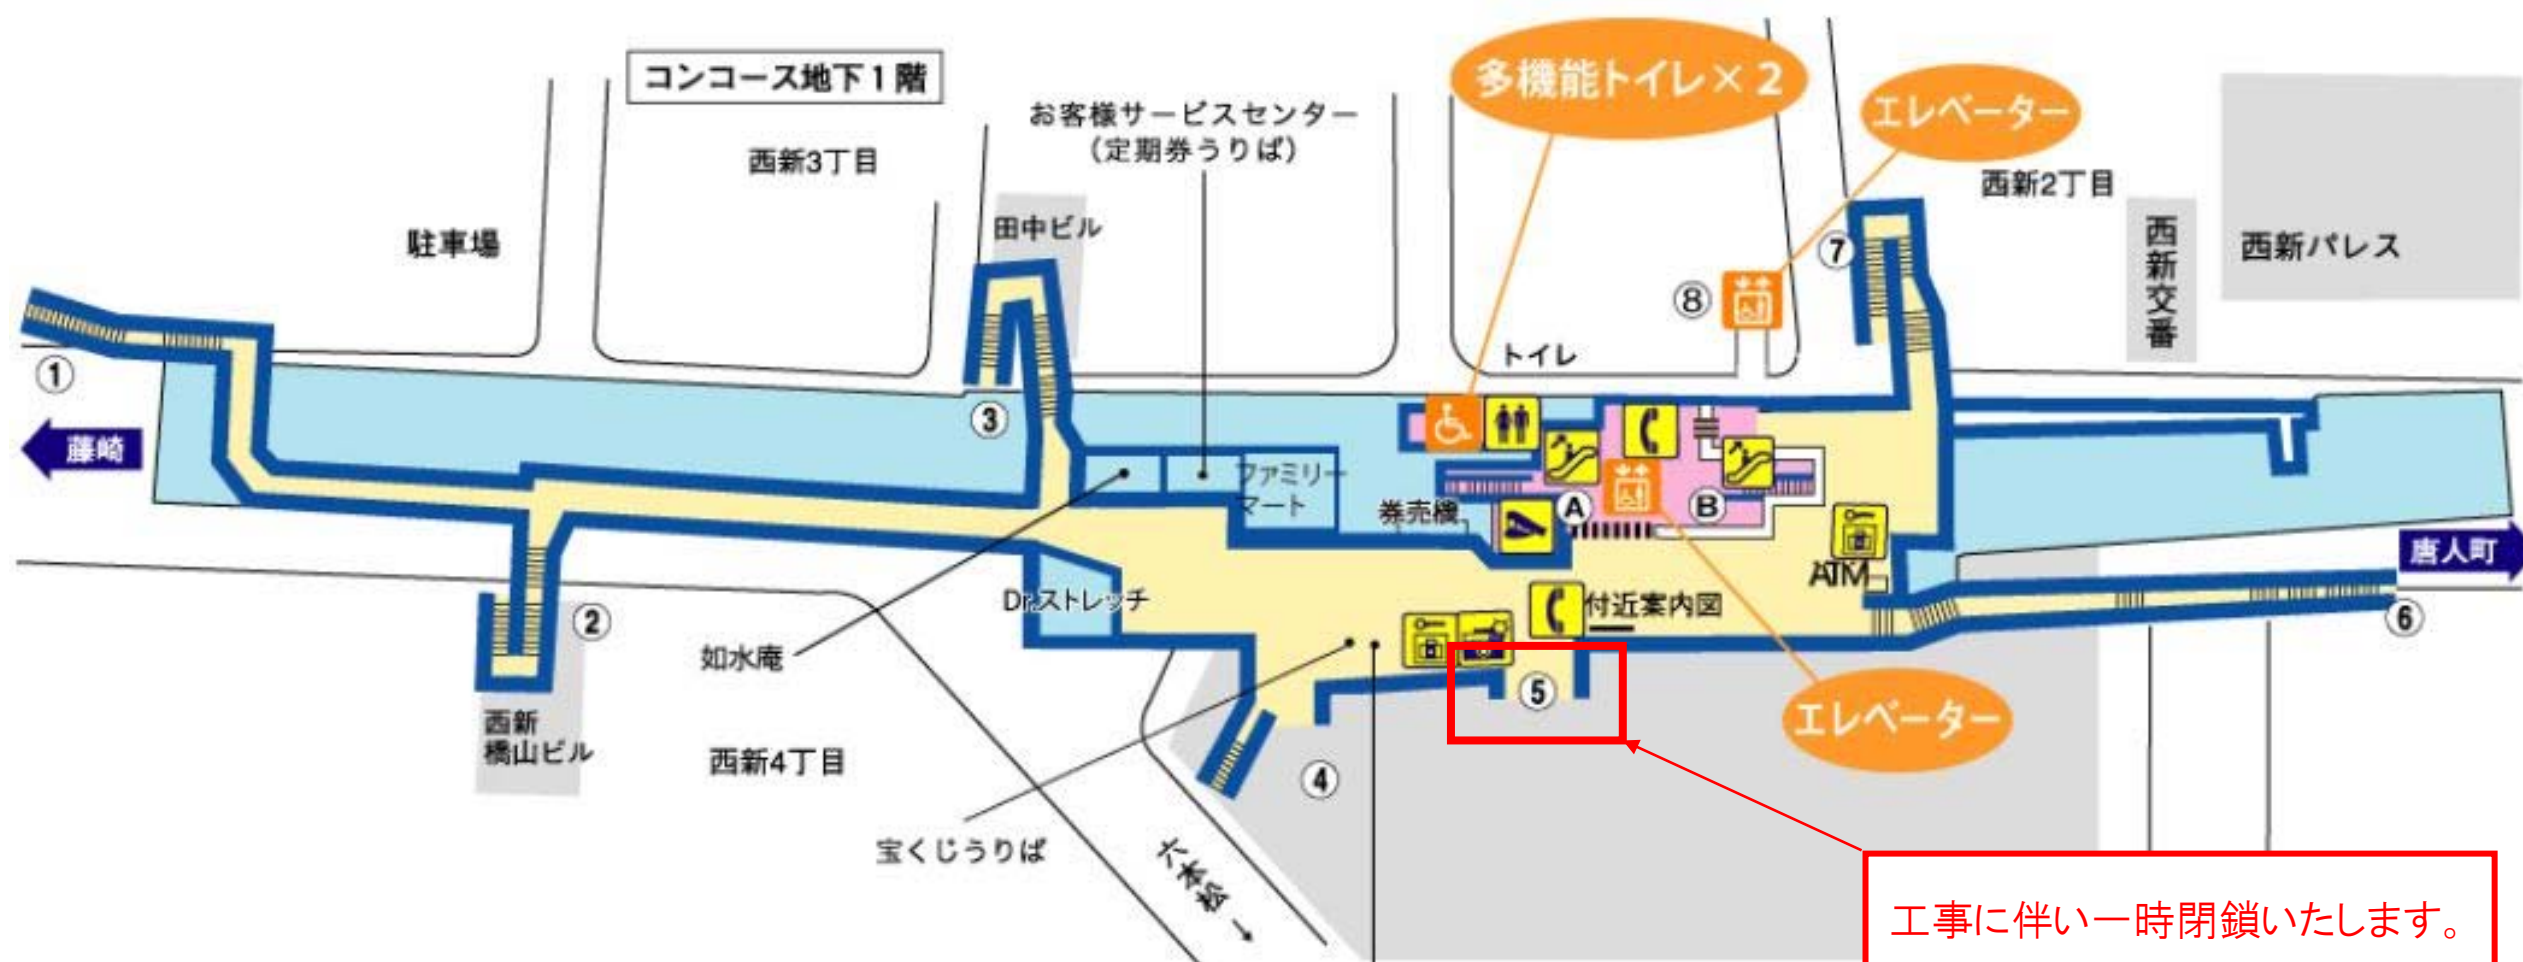

# 西新駅5出入口一時閉鎖のお知らせ

西新駅5出入口の改修工事に伴い、平成30年10月25日(木)から平成30年11月7日(水)まで(予定) 5出入口を一時閉鎖いたします。

閉鎖期間中は他の出入口をご利用いただきますようお願い申し上げます。

お客様には大変ご迷惑をお掛けいたしますが、ご理解とご協力の程よろしく申し上げます。

今後も工事に伴い5出入口を閉鎖することがございます。あらかじめご了承ください。

工事に伴い一時閉鎖いたします。

10月25日～11月7日(予定)