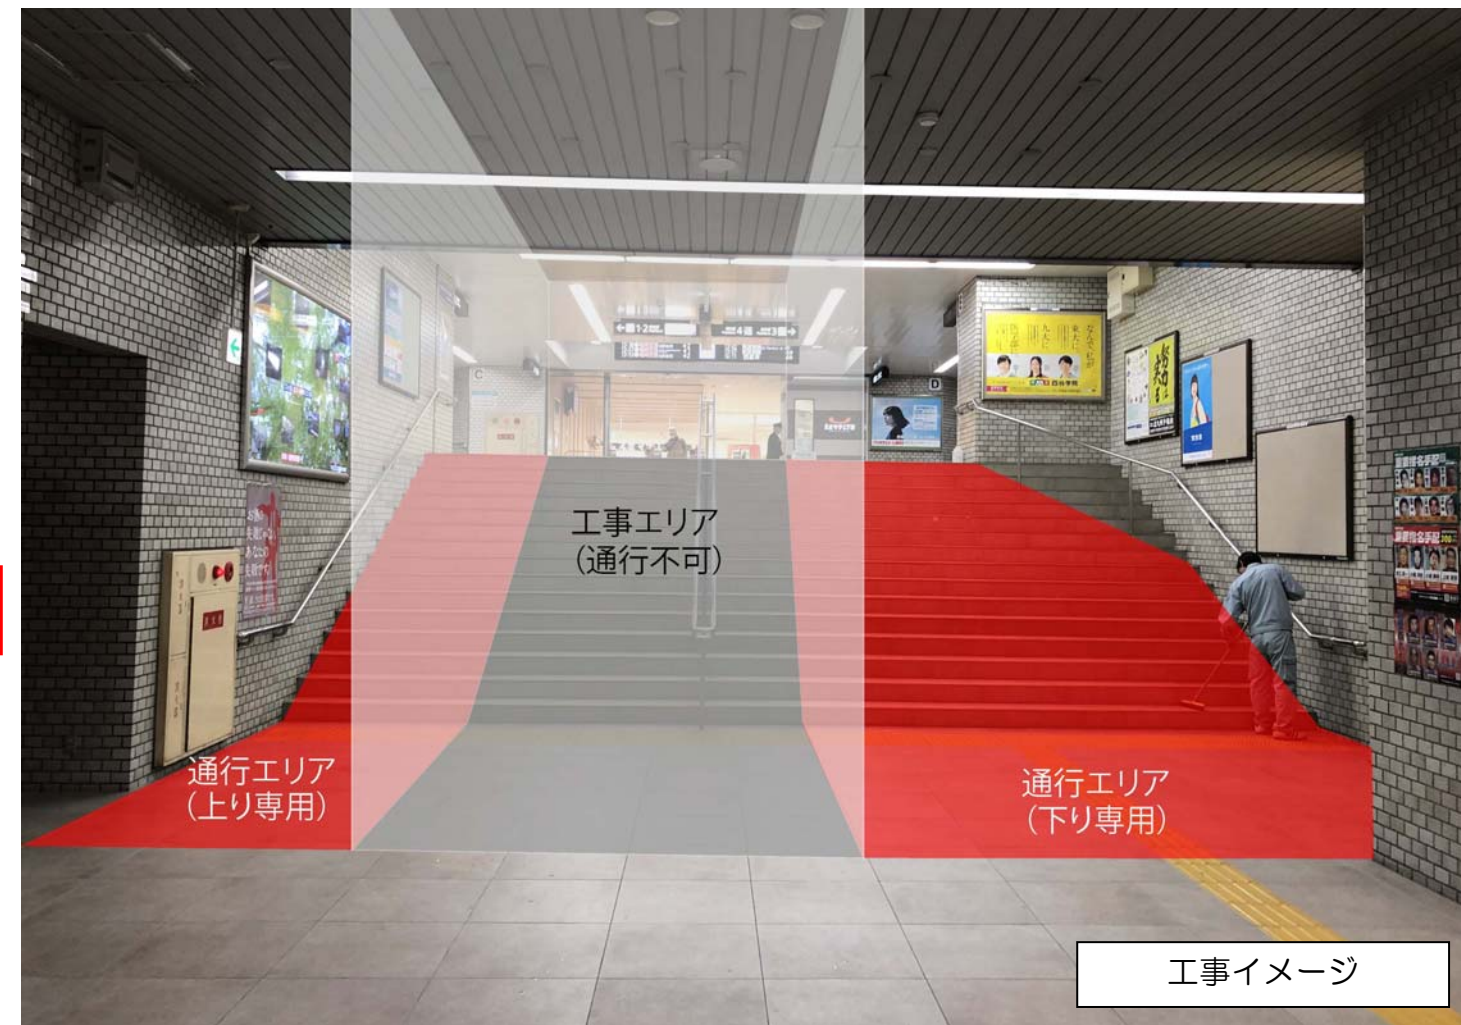

姪浜駅エスカレーター設置工事のお知らせ

姪浜駅にエスカレーターを設置するため、通路・階段幅が狭くなります。
 工事期間中、お客様には大変ご不便をお掛けいたしますが、ご理解とご協力を賜りますようお願いいたします。

工事期間 2019年4月15日から2019年8月23日まで

工事期間中は、上図 の部分のみ通行することができます。

連絡先 福岡市交通局施設課 電話：092-732-4143