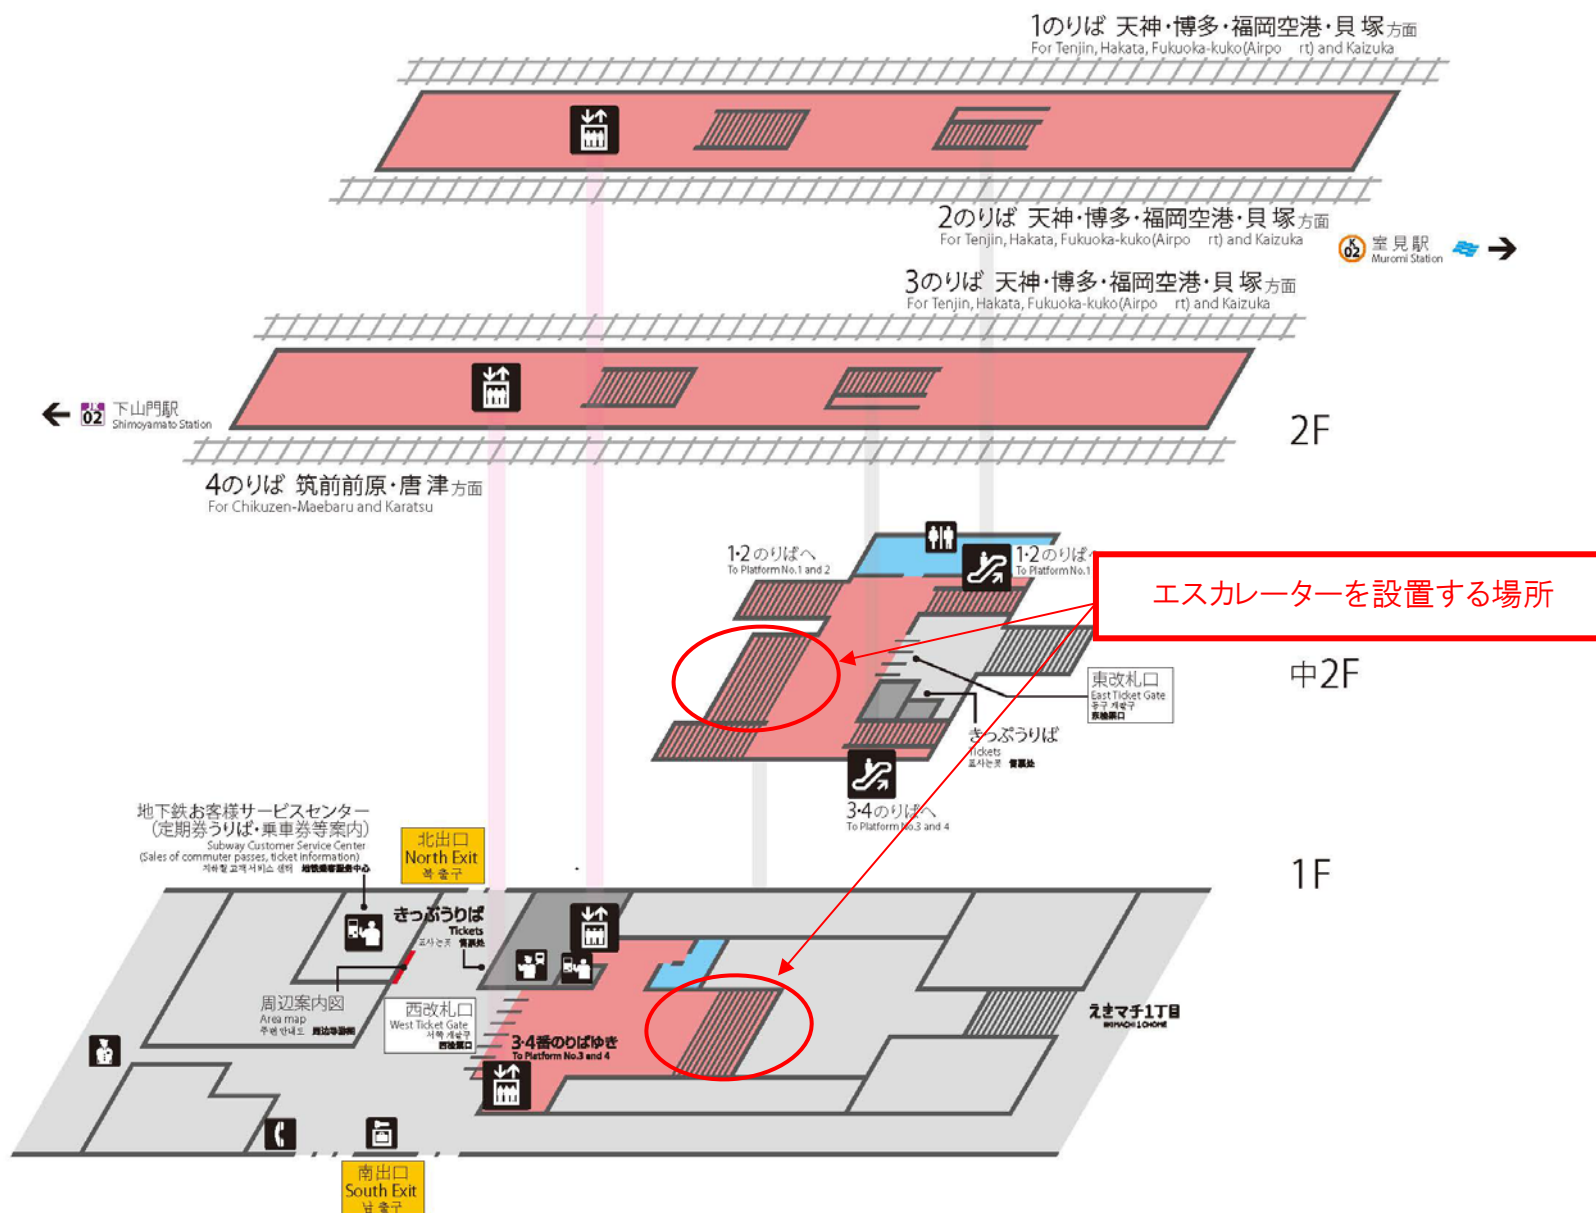

姪浜駅エスカレーター設置工事のお知らせ

姪浜駅にエスカレーターを設置するため、通路・階段幅が狭くなります。
 工事期間中、お客様には大変ご不便をお掛けいたしますが、ご理解とご協力を賜りますようお願いいたします。

工事期間 2019年4月15日から2019年8月23日まで

工事期間中は、上図 の部分のみ通行することができます。

連絡先 福岡市交通局施設課 電話：092-732-4143