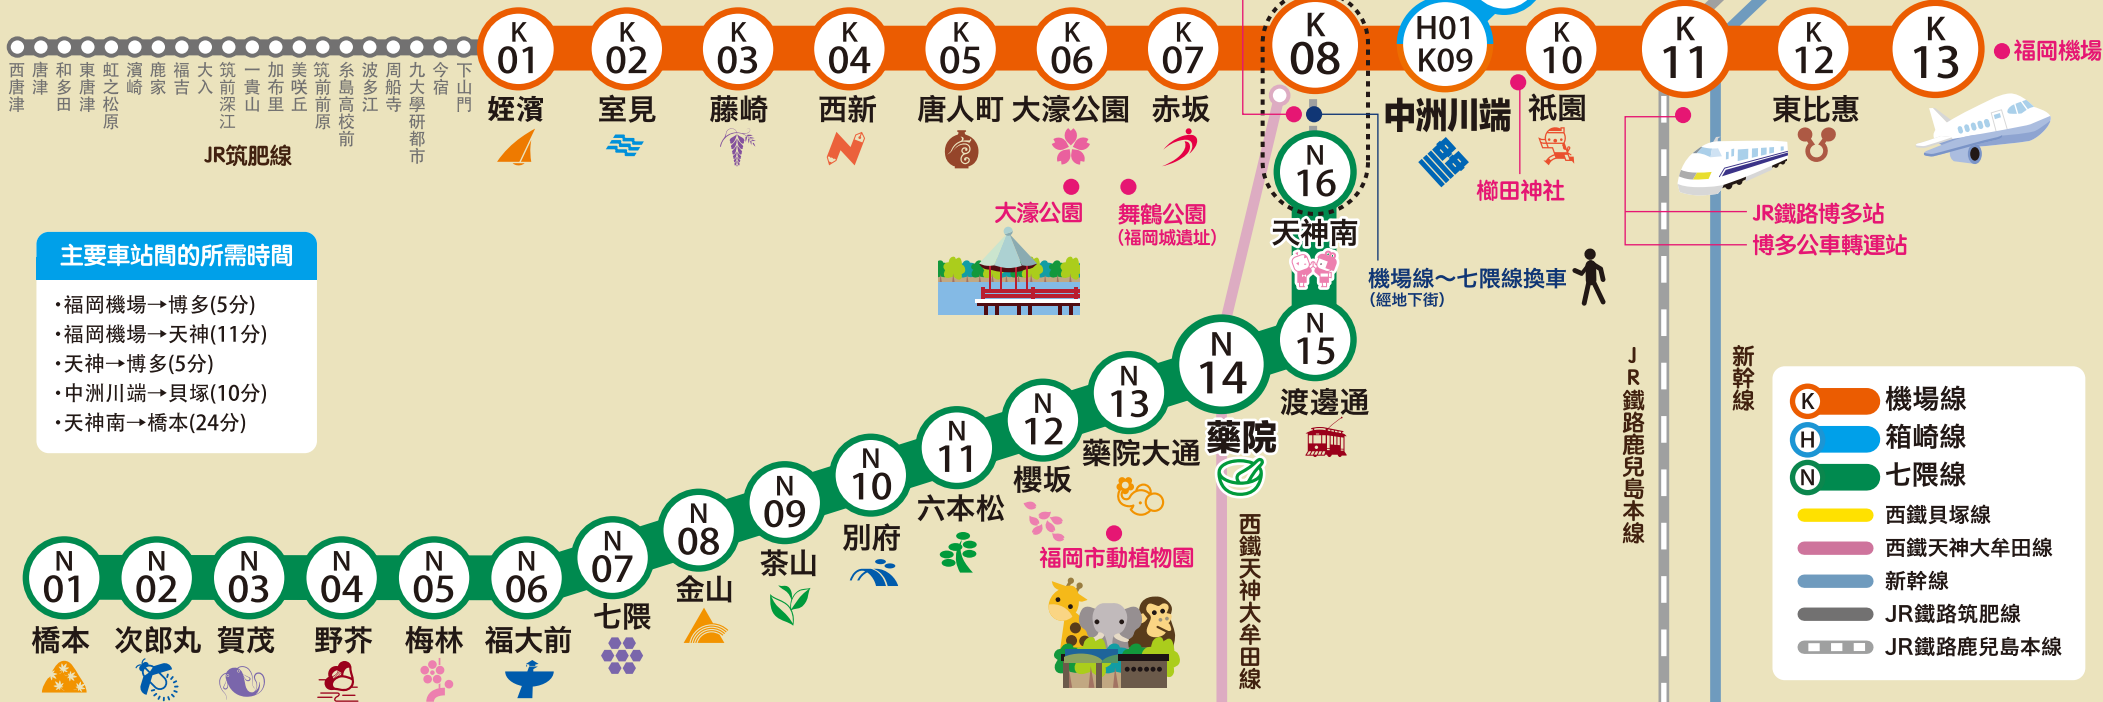

福岡市地鐵路線圖

路線顏色
 路線記號
 車站號碼
 姪濱 — 車站名
 車站代表圖案

主要車站間的所需時間

- 福岡機場→博多(5分)
- 福岡機場→天神(11分)
- 天神→博多(5分)
- 中洲川端→貝塚(10分)
- 天神南→橋本(24分)

機場線
 箱崎線
 七隈線
 西鐵貝塚線
 西鐵天神大牟田線
 新幹線
 JR鐵路筑肥線
 JR鐵路鹿兒島本線