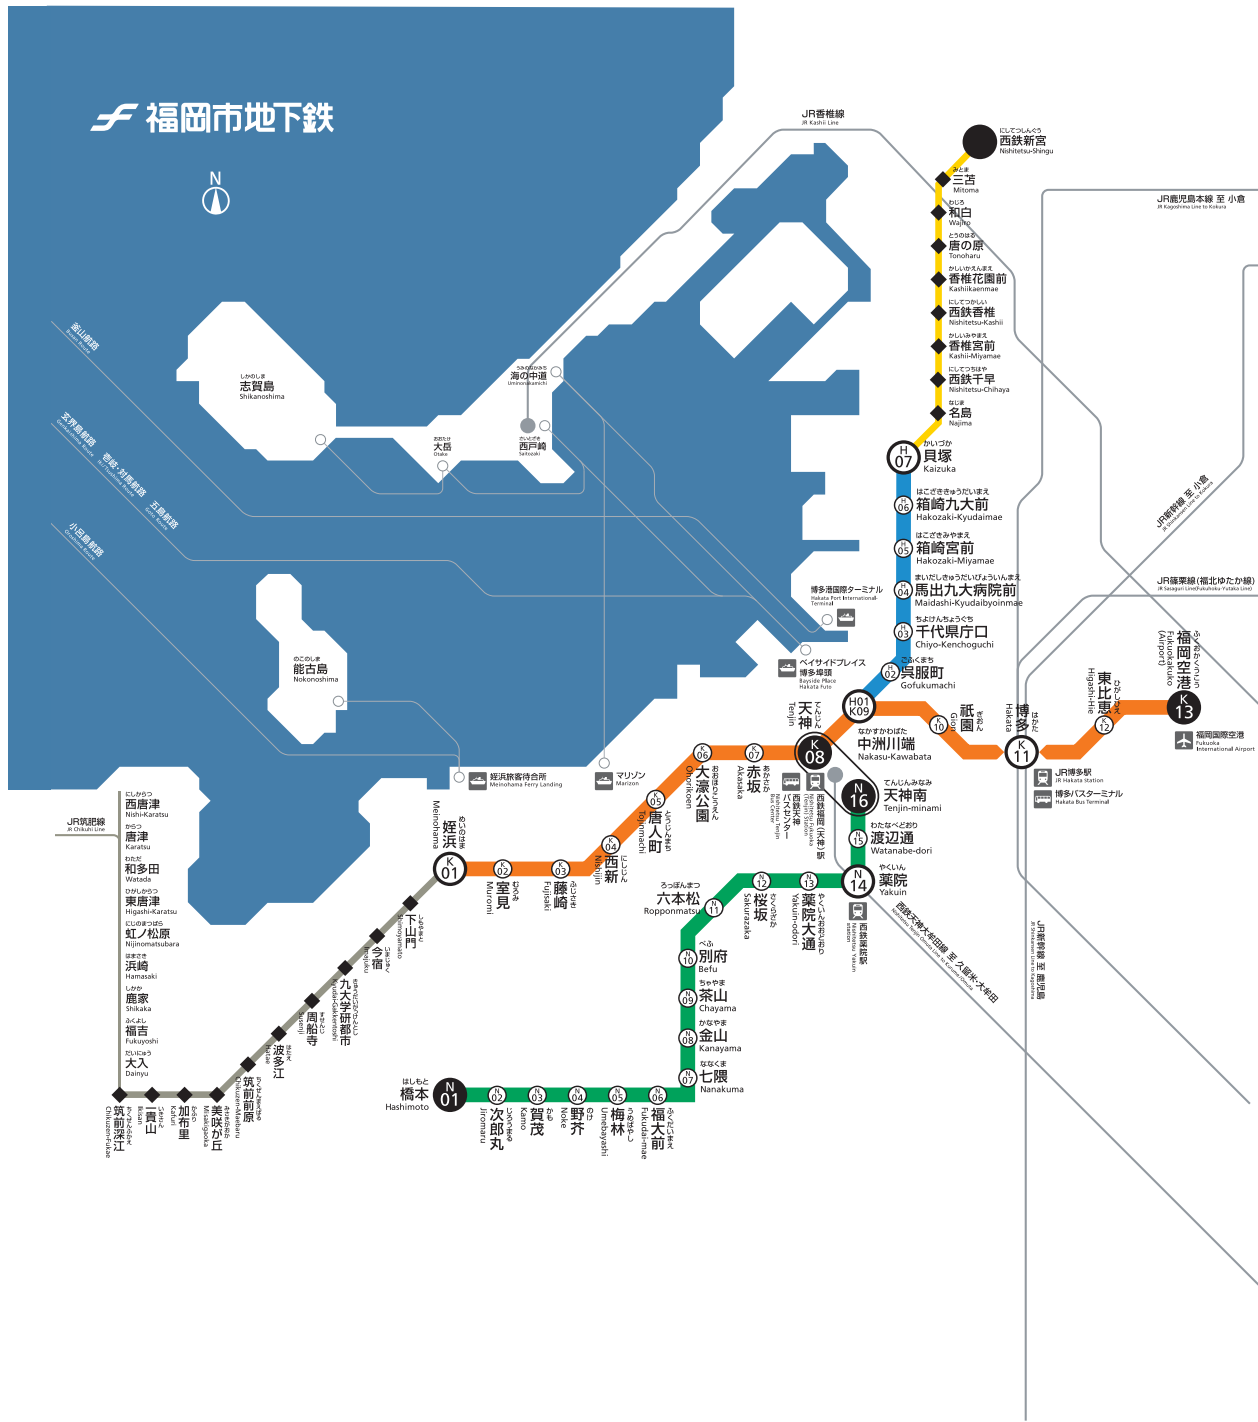

福岡市地下鉄

- 七隈線 Nanakuma Line
- 空港線 Kuko Line
- 箱崎線 Hakozaki Line
- JR筑肥線 JR Chikuhi Line
- 西鉄貝塚線 Nishitetsu Kaizuka Line