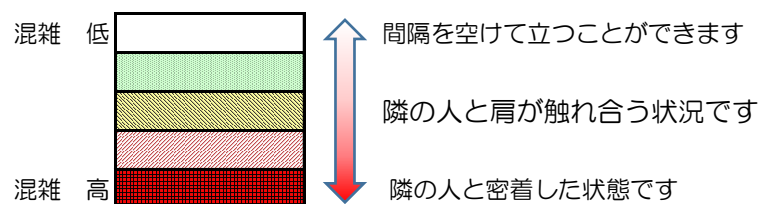

空港線の混雑状況

■令和6年4月25日のご利用状況をもとに作成しています

混雑状況の目安

(福岡空港方面)	姪浜 ↵ 室見	室見 ↵ 藤崎	藤崎 ↵ 西新	西新 ↵ 唐人町	唐人町 ↵ 大濠公園	大濠公園 ↵ 赤坂	赤坂 ↵ 天神	天神 ↵ 中洲川端	中洲川端 ↵ 祇園	祇園 ↵ 博多	博多 ↵ 東比恵	東比恵 ↵ 福岡空港
7:00 - 8:00												
8:00 - 9:00												
9:00 - 10:00												
16:00 - 17:00												
17:00 - 18:00												
18:00 - 19:00												

(姪浜方面)	福岡空港 ↵ 東比恵	東比恵 ↵ 博多	博多 ↵ 祇園	祇園 ↵ 中洲川端	中洲川端 ↵ 天神	天神 ↵ 赤坂	赤坂 ↵ 大濠公園	大濠公園 ↵ 唐人町	唐人町 ↵ 西新	西新 ↵ 藤崎	藤崎 ↵ 室見	室見 ↵ 姪浜
7:00 - 8:00												
8:00 - 9:00												
9:00 - 10:00												
16:00 - 17:00												
17:00 - 18:00												
18:00 - 19:00												

※上記の混雑状況は、目安です。
※同じ時間帯でも列車毎の混雑状況には偏りがあります。
※JR筑肥線との直通列車は、他の列車と比較すると混雑する傾向があります。