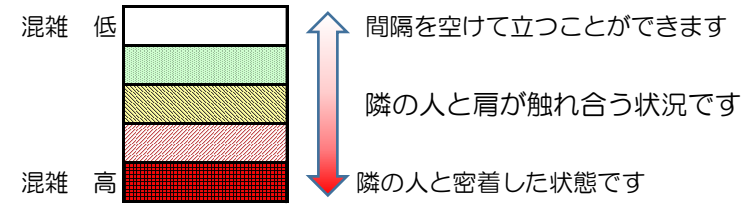

七隈線の混雑状況

■令和6年4月25日のご利用状況をもとに作成しています

混雑状況の目安

(博多方面)	橋本 ↳ 次郎丸	次郎丸 ↳ 賀茂	賀茂 ↳ 野芥	野芥 ↳ 梅林	梅林 ↳ 福大前	福大前 ↳ 七隈	七隈 ↳ 金山	金山 ↳ 茶山	茶山 ↳ 別府	別府 ↳ 六本松	六本松 ↳ 桜坂	桜坂 ↳ 薬院大通	薬院大通 ↳ 薬院	薬院 ↳ 渡辺通	渡辺通 ↳ 天神南	天神南 ↳ 櫛田神社前	櫛田神社前 ↳ 博多
7:00 - 8:00										低	低	低	低	低	低		
8:00 - 9:00							低	低	中	高	高	高	高	高	中	低	
9:00 - 10:00																	
16:00 - 17:00											低	低	低				
17:00 - 18:00																	
18:00 - 19:00																	

(橋本方面)	博多 ↳ 櫛田神社前	櫛田神社前 ↳ 天神南	天神南 ↳ 渡辺通	渡辺通 ↳ 薬院	薬院 ↳ 薬院大通	薬院大通 ↳ 桜坂	桜坂 ↳ 六本松	六本松 ↳ 別府	別府 ↳ 茶山	茶山 ↳ 金山	金山 ↳ 七隈	七隈 ↳ 福大前	福大前 ↳ 梅林	梅林 ↳ 野芥	野芥 ↳ 賀茂	賀茂 ↳ 次郎丸	次郎丸 ↳ 橋本
7:00 - 8:00																	
8:00 - 9:00					低	低											
9:00 - 10:00																	
16:00 - 17:00																	
17:00 - 18:00																	
18:00 - 19:00			低	低	低	低	低										

※上記の混雑状況は、目安です。
※同じ時間帯でも列車毎の混雑状況には偏りがあります。