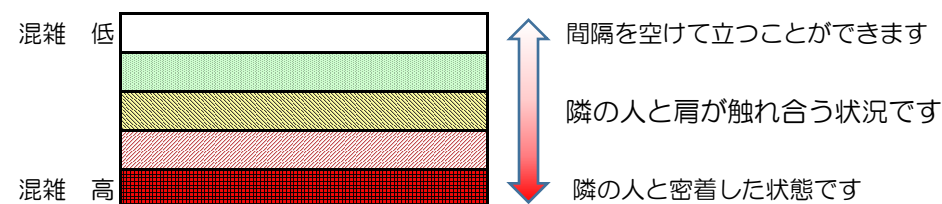

箱崎線の混雑状況

■令和6年4月25日のご利用状況をもとに作成しています

混雑状況の目安

(貝塚方面)	中洲川端 ↵ 呉服町	呉服町 ↵ 千代県庁口	千代県庁口 ↵ 馬出九大病院前	馬出九大病院前 ↵ 箱崎宮前	箱崎宮前 ↵ 箱崎九大前	箱崎九大前 ↵ 貝塚
7:00 - 8:00						
8:00 - 9:00						
9:00 - 10:00						
16:00 - 17:00						
17:00 - 18:00						
18:00 - 19:00						

(中洲川端方面)	貝塚 ↵ 箱崎九大前	箱崎九大前 ↵ 箱崎宮前	箱崎宮前 ↵ 馬出九大病院前	馬出九大病院前 ↵ 千代県庁口	千代県庁口 ↵ 呉服町	呉服町 ↵ 中洲川端
7:00 - 8:00						
8:00 - 9:00						
9:00 - 10:00						
16:00 - 17:00						
17:00 - 18:00						
18:00 - 19:00						

※上記の混雑状況は、目安です。
※同じ時間帯でも列車毎の混雑状況には偏りがあります。