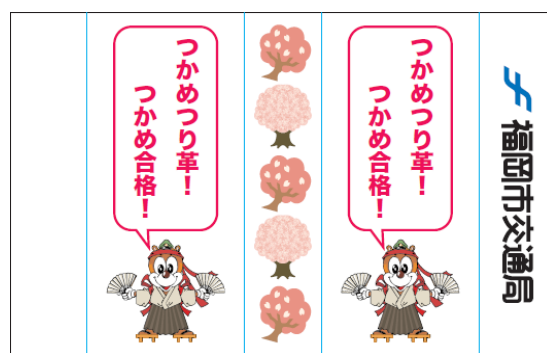

## 受験生応援キャンペーンを実施します!

地下鉄の沿線には多くの大学・短期大学及び高等学校が設置されており、毎年多くの学生のお客さまに地下鉄をご利用いただいています。

このため、受験シーズンに合わせ、車内吊り革広告スペースに『つかめ吊り革!つかめ合格!』というメッセージを設置することで、受験生を応援し、今年も多くの受験生に地下鉄をご利用いただけるようPRを行います。

### 記

1. 設置箇所 地下鉄空港線・箱崎線及び七隈線を走る車両の一部の吊り革  
(空港線・箱崎線20編成, 七隈線16編成)
2. 設置期間 平成30年 2月 1日 (木) ~ 3月12日 (月)  
※福岡大学入試~九州大学後期入試に合せて実施
3. 内 容 車内吊り革広告スペースに、「合格をつかむ」と「吊り革をつかむ」をかけ、『つかめ合格!』とし受験生を応援するもの。

※メッセージは1車両に2枚、ランダムに取り付けを行います。

なお、福岡大学の全学部入試が行われる 2月 2日 (金)・3日 (土) 7:30~9:00 には、「ちかまる」が天神南駅に登場し、受験生を応援します。

車内吊り革デザイン (紅)

車内吊り革デザイン (白)

平成28年度キャンペーンの様子

<本件に関する問い合わせ先>

福岡市交通局 運輸部 乗客サービス課

内田, 山口, 大橋

電話092-732-4274 (内線 140-4274)