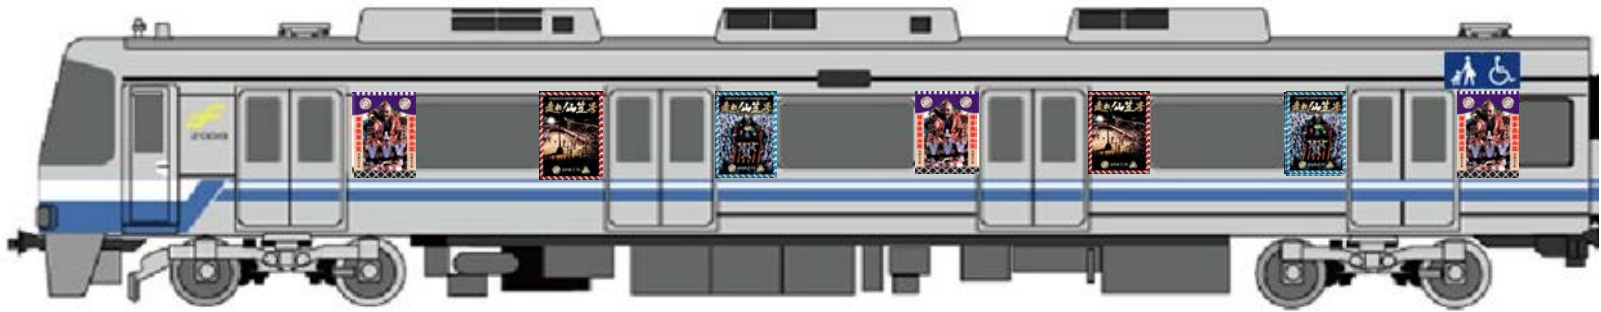

「山笠号」車体ステッカーイメージ

ヘッドマーク
取付位置

車体ステッカーデザイン