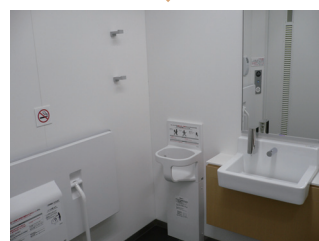

# 新しいトイレが完成しました

福岡市営地下鉄 唐人町駅 K05

このたび、唐人町駅でおこなっておりましたお客様用トイレのリニューアル工事が終了し、新しいトイレをお使いいただけるようになりました。

工事期間中は、大変ご迷惑をおかけしました。みなさまのご協力誠にありがとうございました。  
今回の工事では開業後30年が経過して老朽化していた設備等を更新し、段差解消などのバリアフリー化も行い、人にやさしいトイレを整備しました。新しいトイレの改修ポイントをいくつかご紹介いたします。

## 女性トイレ

女性トイレ/新しくパウダーカウンターを設けました。

Before After

## 男性トイレ

男性トイレ/清潔感があり機能的になりました。

Before After

## みんなのトイレ (多機能トイレ)

Before

After

みんなのトイレ/面台の高さを揃えてすっきりとした空間とし、温水の出るオストメイト(\*) 対応設備と多目的シートを設置しています。

(\*) オストメイトとは、排泄障がいのため、人工肛門、人工膀胱を設けられた方です

おむつ交換などができる多目的シート

トイレ内に2カ国語の音声案内装置