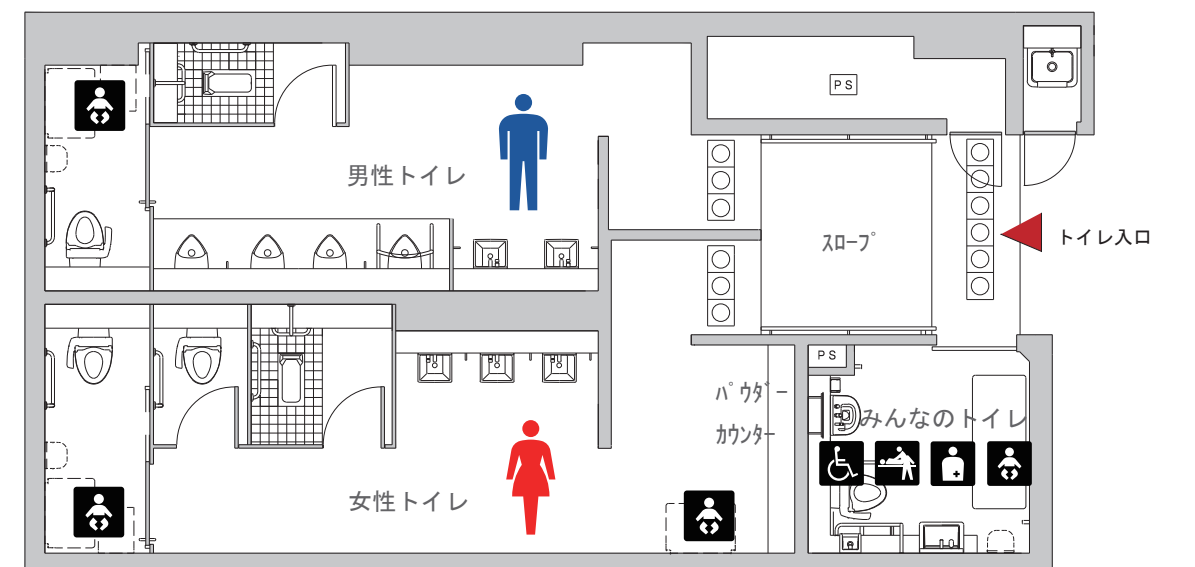

## 女性トイレ

女性トイレ/新しくパウダーカウンターを設けました。

Before After

## みんなのトイレ (多機能トイレ)

Before

After

みんなのトイレ/面台の高さを揃えてすっきりとした空間とし、温水の出るオストメイト(\*) 対応設備と多目的シートを設置しています。

(\*) オストメイトとは、排泄障がいのため、人工肛門、人工膀胱を設けられた方です

おむつ交換などができる多目的シート

トイレ内に2カ国語の音声案内装置

## トイレ平面レイアウト

Before

After

ベビーシート、ベビーチェア、フィッティングボードのあるひろびろブースを男女それぞれに1か所設置しています。