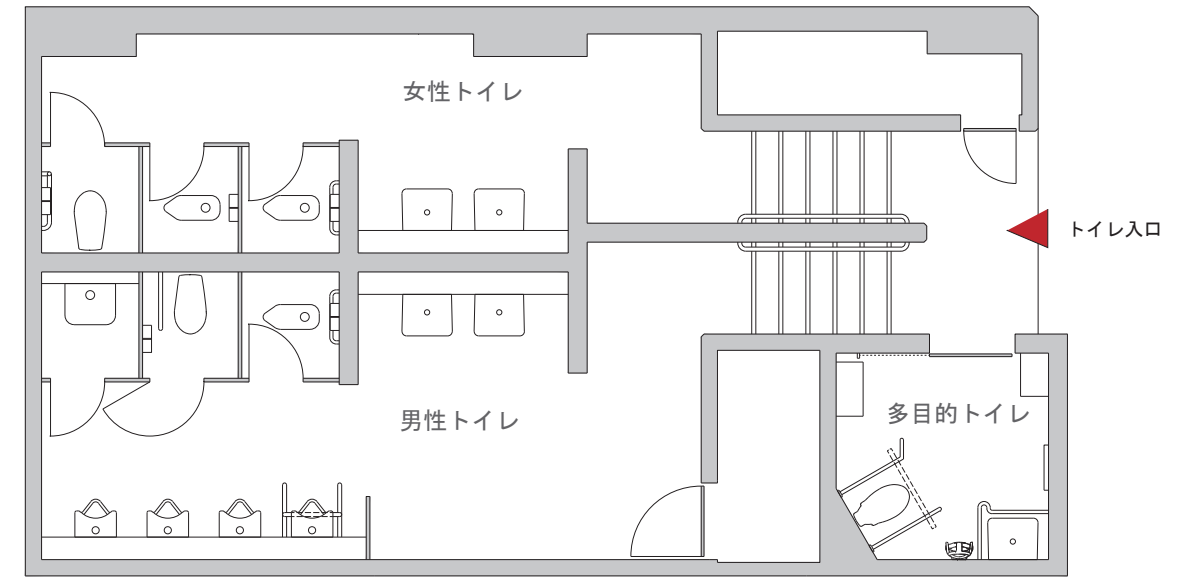

## 女性トイレ

女性トイレ/新しくパウダーカウンターを設けました。

Before After

## みんなのトイレ (多機能トイレ)

Before

After

みんなのトイレ/面台の高さを揃えてすっきりとした空間とし、温水の出るオストメイト(\*) 対応設備と多目的シートを設置しています。

(\*) オストメイトとは、排泄障がいのため、人工肛門、人工膀胱を設けられた方です

おむつ交換などができる多目的シート

トイレ内に2カ国語の音声案内装置

## トイレ平面レイアウト

Before

After

ベビーシート、ベビーチェア、フィッティングボードのあるひろびろブースを男女それぞれに1か所設置しています。