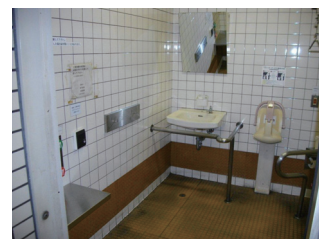

# 新しいトイレが完成しました

福岡市営地下鉄 唐人町駅 K05

このたび、唐人町駅でおこなっておりましたお客様用トイレのリニューアル工事が終了し、新しいトイレをお使いいただけるようになりました。

工事期間中は、大変ご迷惑をおかけしました。みなさまのご協力誠にありがとうございました。  
今回の工事では開業後30年が経過して老朽化していた設備等を更新し、段差解消などのバリアフリー化も行い、人にやさしいトイレを整備しました。新しいトイレの改修ポイントをいくつかご紹介いたします。

## 女性トイレ

女性トイレ/新しくパウダーカウンターを設けました。

Before After

## 男性トイレ

男性トイレ/清潔感があり機能的になりました。

Before After

## みんなのトイレ (多機能トイレ)

Before

After

みんなのトイレ/面台の高さを揃えてすっきりとした空間とし、温水の出るオストメイト(\*) 対応設備と多目的シートを設置しています。

(\*) オストメイトとは、排泄障がいのため、人工肛門、人工膀胱を設けられた方です

おむつ交換などができる多目的シート

トイレ内に2カ国語の音声案内装置