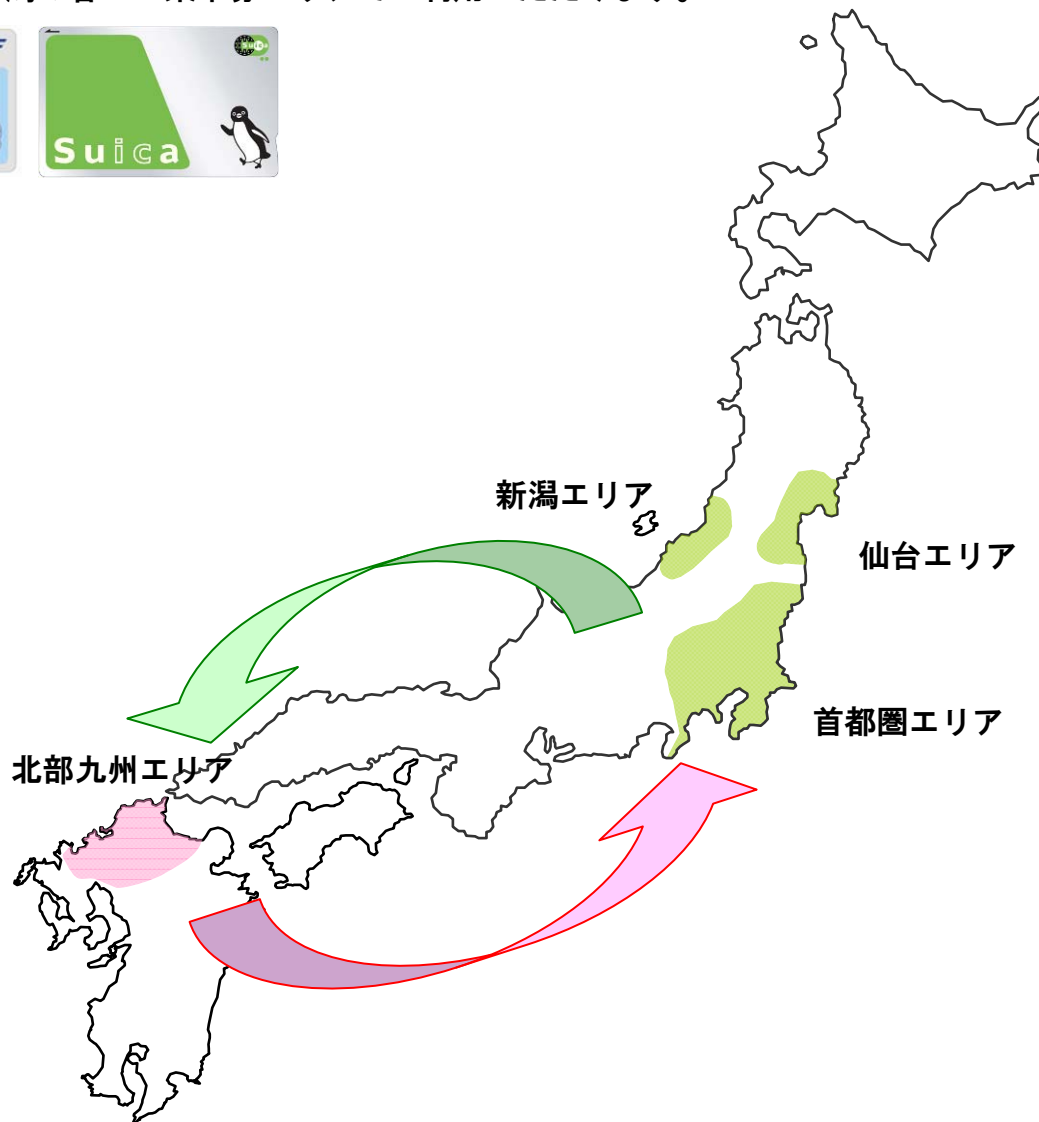

① I C乗車券の相互利用サービス

1枚あれば、どこにも乗れる。

★どのカードでも、北部九州・首都圏・仙台・新潟の各I C乗車券エリアでご利用いただけます。

エリア共通の相互利用サービス

- ・自動改札機での入出場
- ・バス車載機での乗車・降車・チャージ
- ・S F 残額を利用した自動券売機での乗車券等の購入
- ・券売機等でのチャージ（上限金額は2万円）
- ・S F 利用履歴の表示・印字

☆ご利用いただける各I C乗車券エリア【H22. 3. 13時点】

SUGOCA エリア	鉄道	146 駅	
nimoca エリア	鉄道	71 駅	
	バス	約3,000 台	
はやかけん エリア	地下鉄	35 駅	
Suica エリア	首都圏エリア	646 駅	809 駅
	仙台エリア	105 駅	
	新潟エリア	58 駅	

① IC乗車券の相互利用サービス

② 電子マネーの相互利用サービス

1枚あれば、あれこれ買える。

★ご利用いただけるエリアが広がってますます便利に！どのカードでも、各カード加盟店でお買い物いただけます。