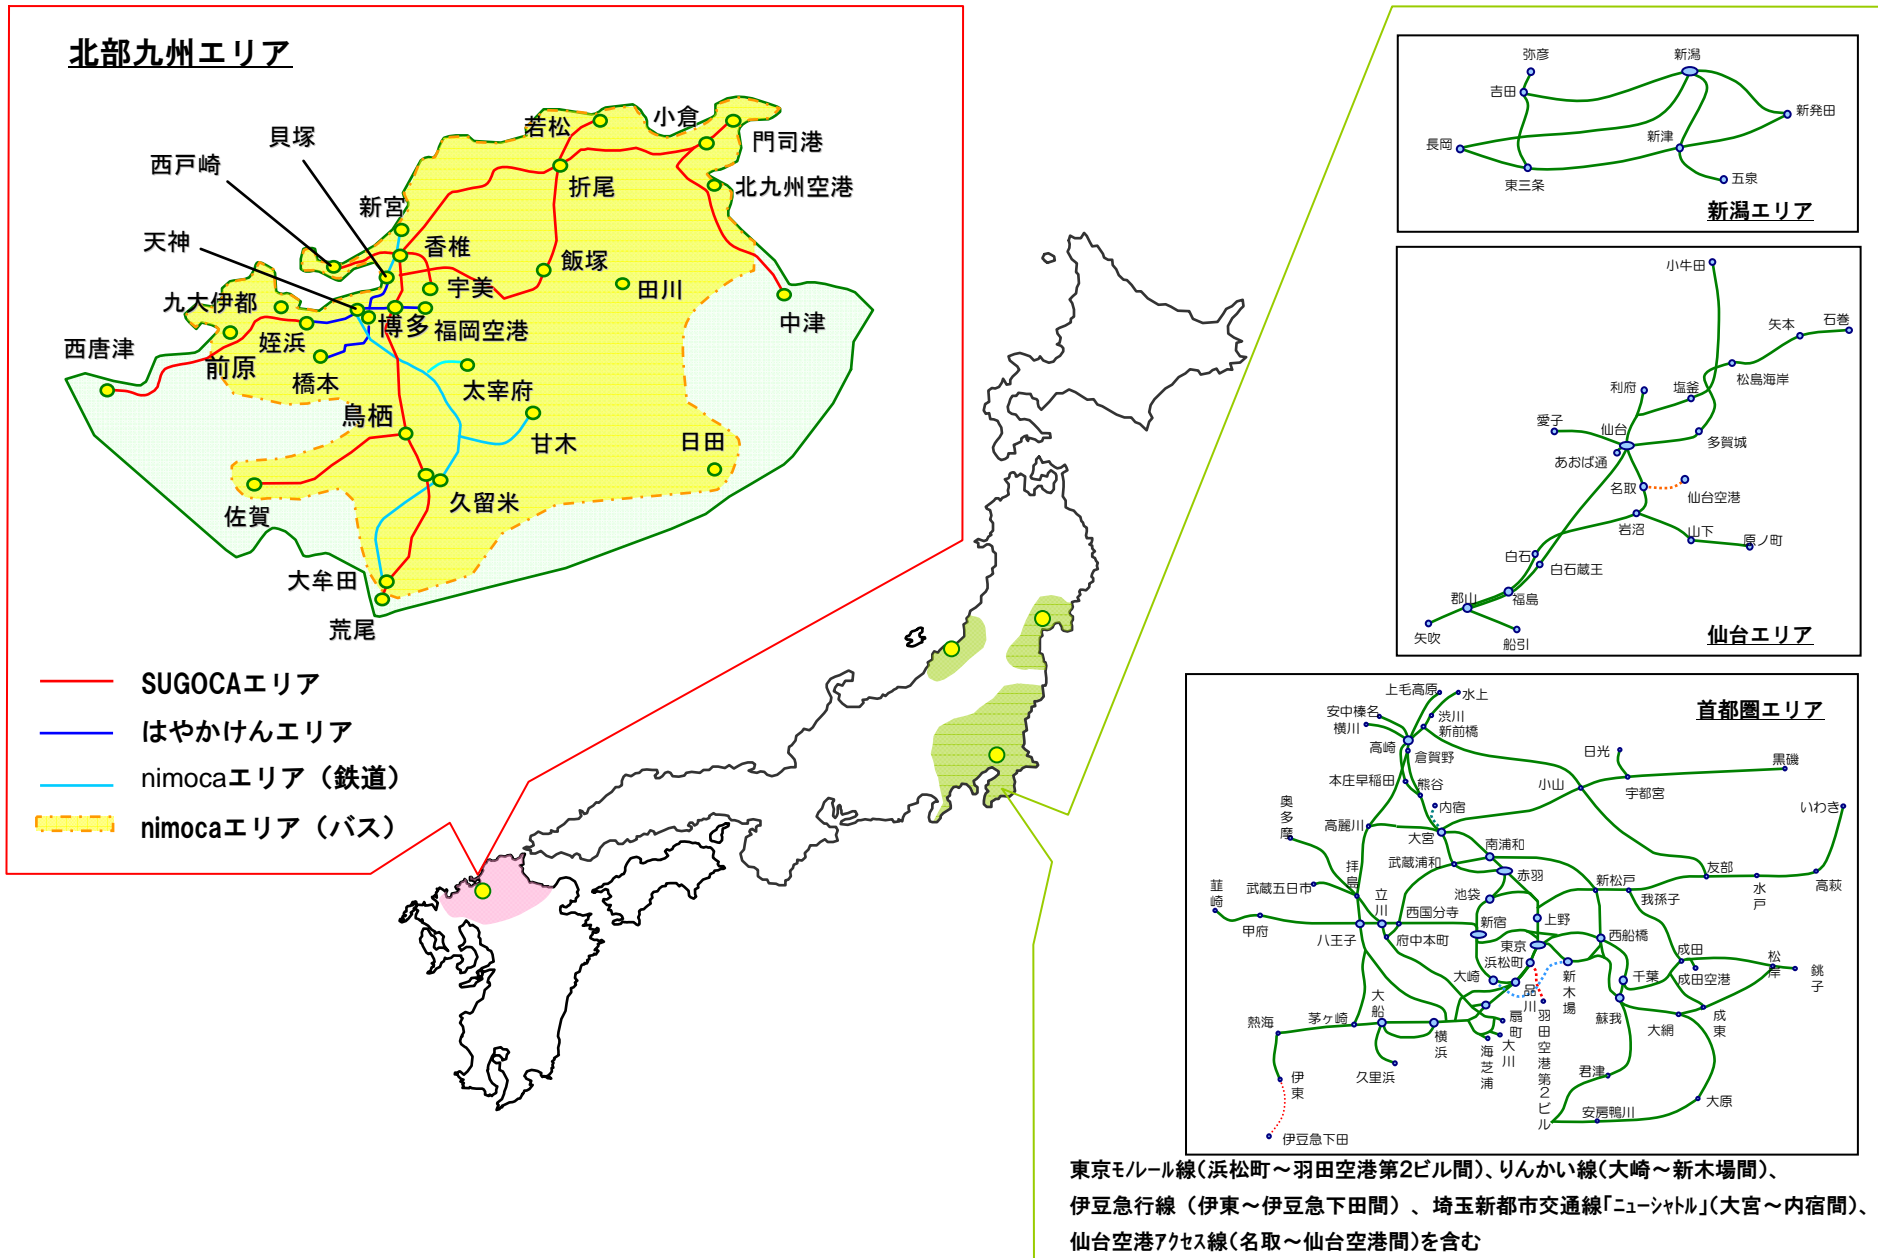

① I C乗車券の相互利用サービス

1枚あれば、どこにも乗れる。

★どのカードでも、北部九州・首都圏・仙台・新潟の各I C乗車券エリアでご利用いただけます。

エリア共通の相互利用サービス

- ・自動改札機での入出場
- ・バス車載機での乗車・降車・チャージ
- ・S F 残額を利用した自動券売機での乗車券等の購入
- ・券売機等でのチャージ（上限金額は2万円）
- ・S F 利用履歴の表示・印字

☆ご利用いただける各I C乗車券エリア【H22. 3. 13時点】

SUGOCA エリア	鉄道	146 駅	
nimoca エリア	鉄道	71 駅	
	バス	約3,000 台	
はやかけん エリア	地下鉄	35 駅	
Suica エリア	首都圏エリア	646 駅	809 駅
	仙台エリア	105 駅	
	新潟エリア	58 駅	

① IC乗車券の相互利用サービス

② 電子マネーの相互利用サービス

1枚あれば、あれこれ買える。

★ご利用いただけるエリアが広がってますます便利に！どのカードでも、各カード加盟店でお買い物いただけます。

	加盟店マーク	店舗数
SUGOCA加盟店		約920店舗
nimoca加盟店		約1,380店舗
はやかけん加盟店		未定
Suica加盟店		約55,520店舗

(注1) 加盟店数は、いずれも2009年11月末現在です。

(注2) Suica加盟店の一部では、相互利用サービスが順次実施となります。

③ 記念カードの発売

相互利用開始を記念して、以下のとおり記念カードを発売いたします

- 発売開始日 2010年3月13日（土）
- 発売枚数