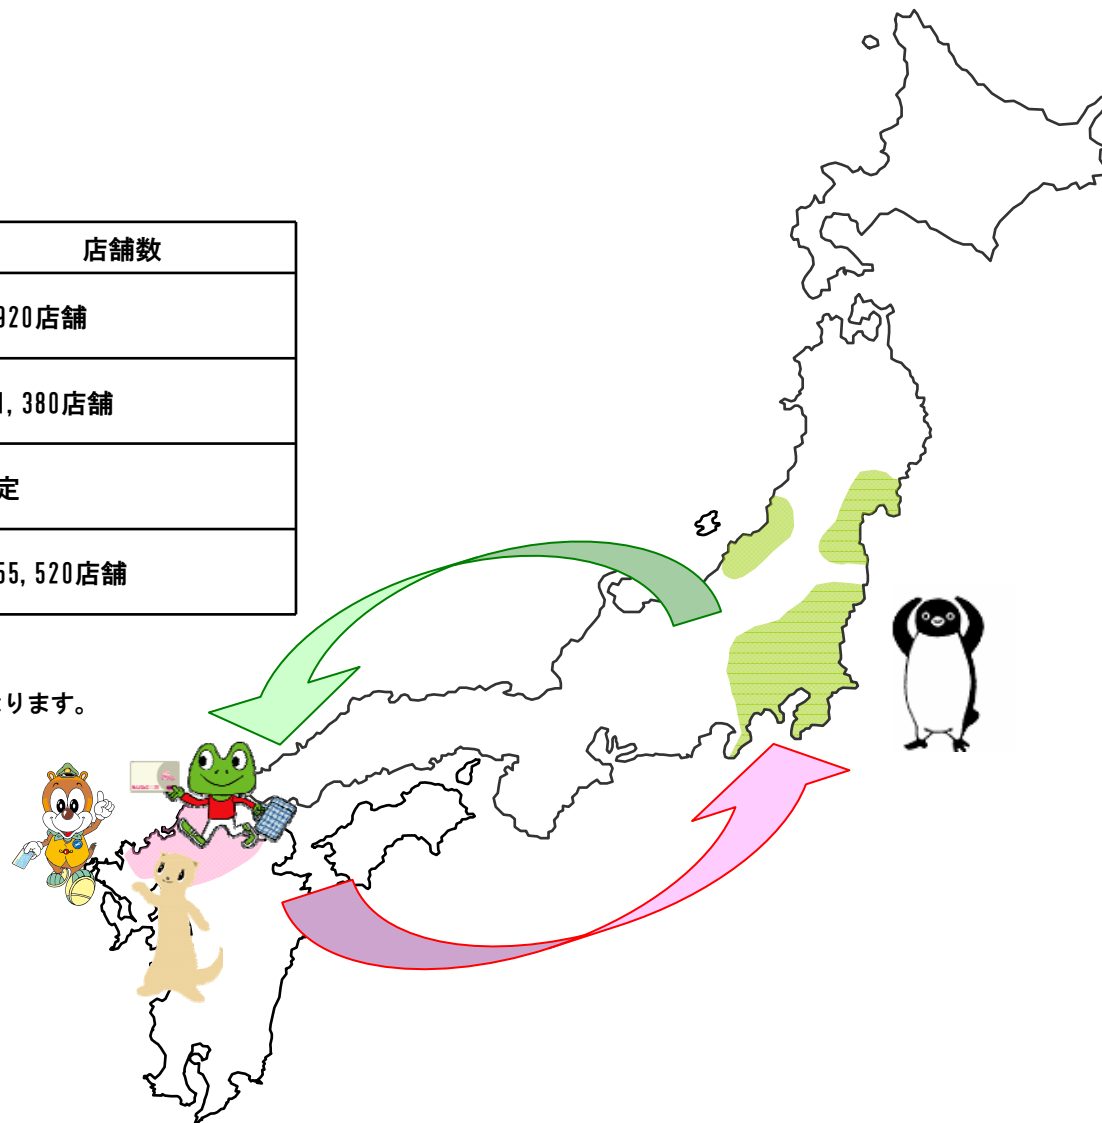

① I C乗車券の相互利用サービス

1枚あれば、どこにも乗れる。

★どのカードでも、北部九州・首都圏・仙台・新潟の各I C乗車券エリアでご利用いただけます。

エリア共通の相互利用サービス

- ・自動改札機での入出場
- ・バス車載機での乗車・降車・チャージ
- ・S F 残額を利用した自動券売機での乗車券等の購入
- ・券売機等でのチャージ（上限金額は2万円）
- ・S F 利用履歴の表示・印字

☆ご利用いただける各I C乗車券エリア【H22. 3. 13時点】

SUGOCA エリア	鉄道	146 駅	
nimoca エリア	鉄道	71 駅	
	バス	約3,000 台	
はやかけん エリア	地下鉄	35 駅	
Suica エリア	首都圏エリア	646 駅	809 駅
	仙台エリア	105 駅	
	新潟エリア	58 駅	

① IC乗車券の相互利用サービス

② 電子マネーの相互利用サービス

1枚あれば、あれこれ買える。

★ご利用いただけるエリアが広がってますます便利に！どのカードでも、各カード加盟店でお買い物いただけます。

	加盟店マーク	店舗数
SUGOCA加盟店		約920店舗
nimoca加盟店		約1,380店舗
はやかけん加盟店		未定
Suica加盟店		約55,520店舗

(注1) 加盟店数は、いずれも2009年11月末現在です。

(注2) Suica加盟店の一部では、相互利用サービスが順次実施となります。

③ 記念カードの発売

相互利用開始を記念して、以下のとおり記念カードを発売いたします

- 発売開始日 2010年3月13日（土）
- 発売枚数